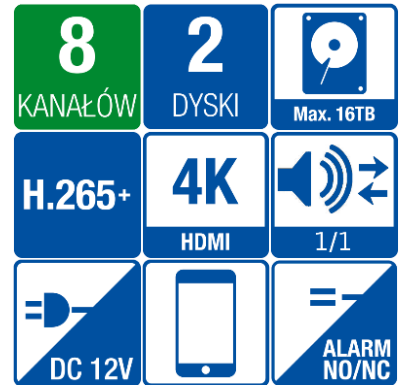

## BCS-V-NVR0802-4K

8 kanałowy 2 dyskowy rejestrator sieciowy

ONVIF®

**Charakterystyka:**

- Wyświetlanie i nagrywanie do 8 kamer IP w rozdzielczości maksymalnej 12Mpx
- Kompresja H.265+/H265/H.264+/H.264
- Maksymalne pasmo przychodzące 80Mbps, wychodzące 256Mbps
- Niezależna praca wyjść HDMI4K(3840×2160) i VGA(1920×1080)
- Zaawansowana wideo detekcja: detekcja ruchu, przekroczenie linii, wtargnięcie w obszar
- Obsługa 2 dysków SATA do 8TB każdy dysk
- 1 wejście i 1 wyjście audio
- 4 wejścia i 1 wyjście alarmowe
- 2×USB, 1×RJ45
- Wbudowany web serwis, obsługa przez CMS(BCS Manager), aplikacja mobilna BCS(android, iOS), P2P, Onvif
- Zasilanie DC 12V