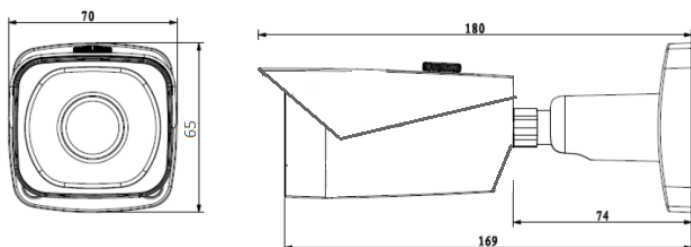

Wymiary kamery

Specyfikacja Kamery

Model		BCS-TIP4801AIR-IV
System skanowania		Progressive Scan
Przetwornik		1/2.5" 8Mpx Starvis CMOS
Ilość pikseli		3840(H)×2160(V)
Czułość		0.06Lux/F1.6(Kolor,1/3s,30IRE) 0.3Lux/F1.6(Kolor,1/30s,30IRE) 0Lux/F1.6(IR wł.)
Stosunek S/N		> 50dB
Balans bieli		(AWB) Auto/ręcznie
Funkcje podstawowe	Obiektyw	2.8mm F1.6 kąt: H 112°, V:69°
	Kompensacja tła	BLC / HLC / WDR(120dB)
	Migawka	Auto/ręcznie (1/3-1/100000s), zabezpieczenie przed migotaniem
	Kontrola wzmacnienia	(AGC) Auto/ręcznie
	Redukcja szumów (NR)	3DNR Wyl. – wł - regulacja
Funkcje dodatkowe	Detekcja ruchu	wł./wyl. (4 obszary, położenie, rozmiar, czułość, próg)
	Strefy zastrzeżone	wł./wyl. (4 obszary, położenie, rozmiar)
	Obrót obrazu	Mirror, flip 90°, 180°, 270°
	Wyostrażanie	Auto
	Funkcja dzień/noc	Mechaniczny filtr IR (ICR)
	Promiennik podczerwieni	Zasięg do 40m
Funkcje wideo	Kompresja	H.265 / H.264H / MJPEG
	Rozdzielczość	8M(3840x2160) / 6M(3072x2048) / 5M(3072x1728)(2592x1944) / 4M(2688x1520)(2560x1440) / 3M(2304x1296) / 1080P(1920x1080) / SXGA(1280x1024) / 1.3M(1280x960) / 720P(1280x720)/ D1(704x576) / CIF(352x288)
	Prędkość transmisji strumienia głównego	8M(1~15kl/s) 6M(1~20kl/s) 5M/4M/3M/2M/SXGA/1.3M/720P(1~25kl/s)
	Prędkość transmisji strumienia drugiego	D1/CIF(1~25kl/s)
	Prędkość transmisji strumienia trzeciego	1080P/720P/D1(1~25kl/s)
	Przepływność	H.264: 24~10240Kbps H.265: 14~9984Kbps
	Funkcje sieci	Podłączenie sieci
	Protokoły	IPv4/IPv6, HTTP, HTTPS, SSL, TCP/IP, UDP, UPnP, ICMP, IGMP, SNMP, RTSP, RTP, SMTP, NTP, DHCP, DNS, PPPOE, DDNS, FTP, IP Filter, QoS, Bonjour, Multicast, easy4ip
	Zgodność	ONVIF, PSIA, CGI
	Użytkownicy mobilni	iOS, android
	Użytkownicy	Maksymalnie 20 zalogowanych
Gniazdo kart pamięci		microSD do 128 GB
Zasilanie		12VDC / POE (802.3af)
Pobór mocy		<6.5W
Warunki pracy		-30°C ~ +60°C
Waga		0,41kg
Wymiary dł/wys/szer		180mm x 65mm x 70mm