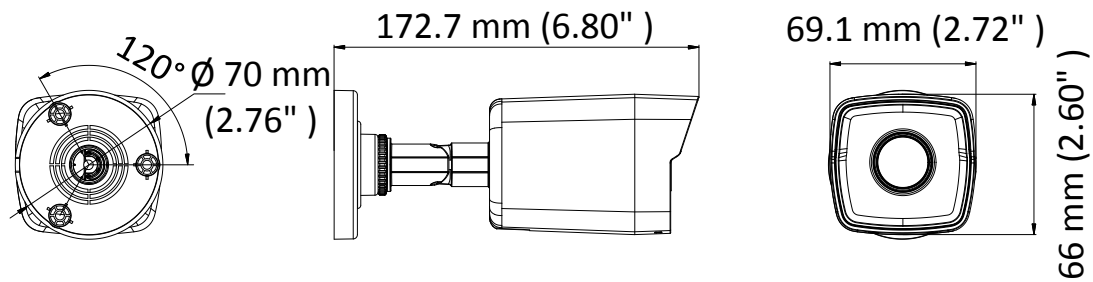

Wymiary

Akcesoria

Distributed by

HIKVISION®

Headquarters

No.555 Qianmo Road, Binjiang District,
Hangzhou 310051, China
T +86-571-8807-5998
overseasbusiness@hikvision.com

Hikvision USA
T +1-909-895-0400
sales.usa@hikvision.com

Hikvision Italy
T +39-0438-6902
info.it@hikvision.com

Hikvision Singapore
T +65-6684-4718
sg@hikvision.com

Hikvision Africa
T +27 (10) 0351172
sale.africa@hikvision.com

Hikvision Europe
T +31-23-55-42-770
info.eu@hikvision.com

Hikvision France
T +33(0)1-85-330-450
info.fr@hikvision.com

Hikvision Oceania
T +61-2-8599-4233
salesau@hikvision.com

Hikvision Hong Kong
T +852-2151-1761

Hikvision Middle East
T +971-4-8816086
salesme@hikvision.com

Hikvision Spain
T +34-91-737-16-55
info.es@hikvision.com

Hikvision Canada
T +1-909-895-0400
sales.usa@hikvision.com

Hikvision Russia
T +7-495-669-67-99
saleru@hikvision.com

Hikvision Poland
T +48-22-460-01-50
poland@hikvision.com

Hikvision Korea
T +82-31-731-8841
sales.korea@hikvision.com

Hikvision India
T +91-22-28469900
sales@pramahikvision.com

Hikvision UK
T +01628-902140
support.uk@hikvision.com

Hikvision Brazil
T +55 11 3318-0050
Latam.support@hikvision.com