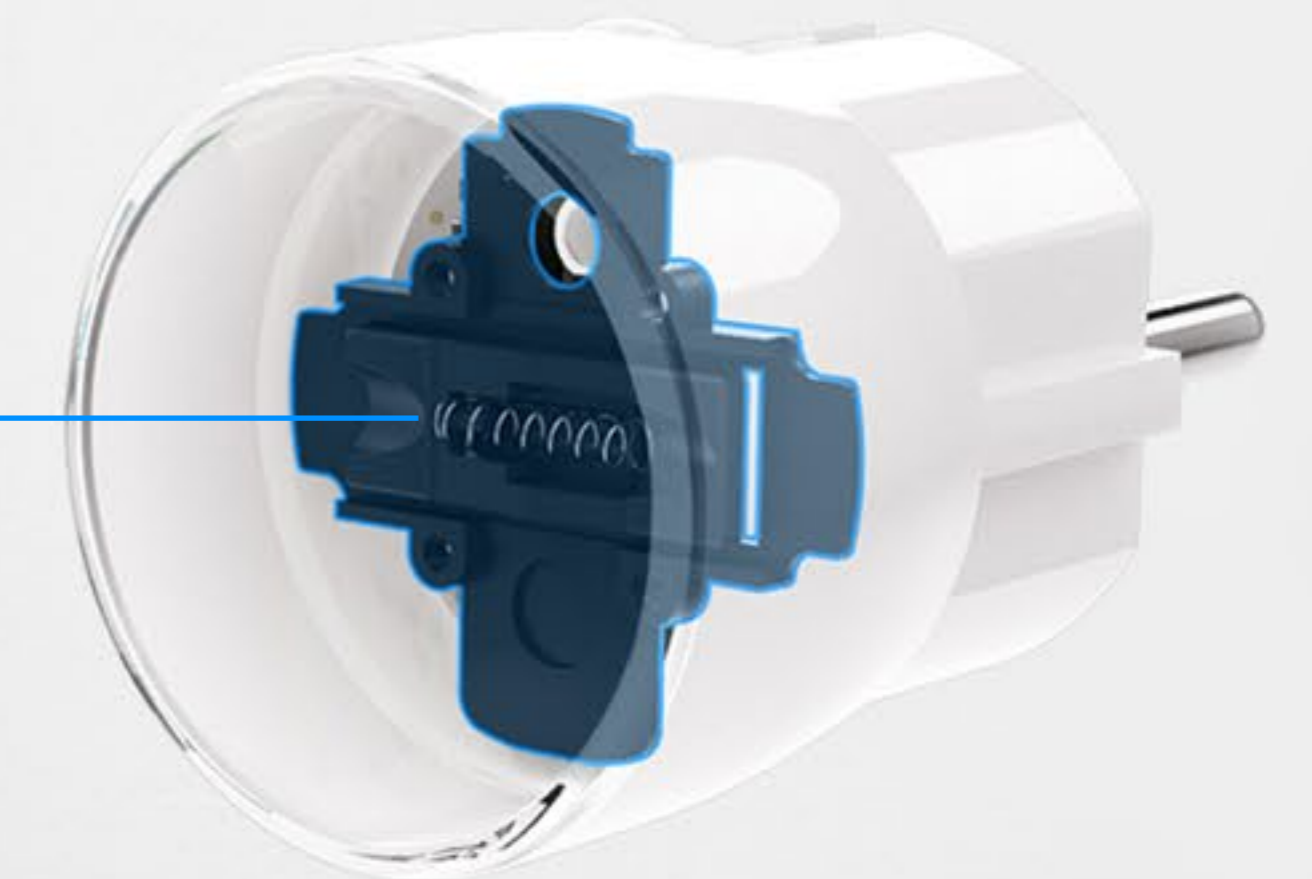

Zabezpieczenia & ochrona przeciwobciążeniowa

FIBARO Wall Plug dba o bezpieczeństwo w każdym możliwym wymiarze. Dzięki zastosowaniu specjalnej osłony, konstrukcja urządzenia wyklucza przypadkowy kontakt z elektrycznością małych, ciekawych świata odkrywców. Co równie ważne, urządzenie posiada także zabezpieczenie przeciwobciążeniowe.

Zaślepka