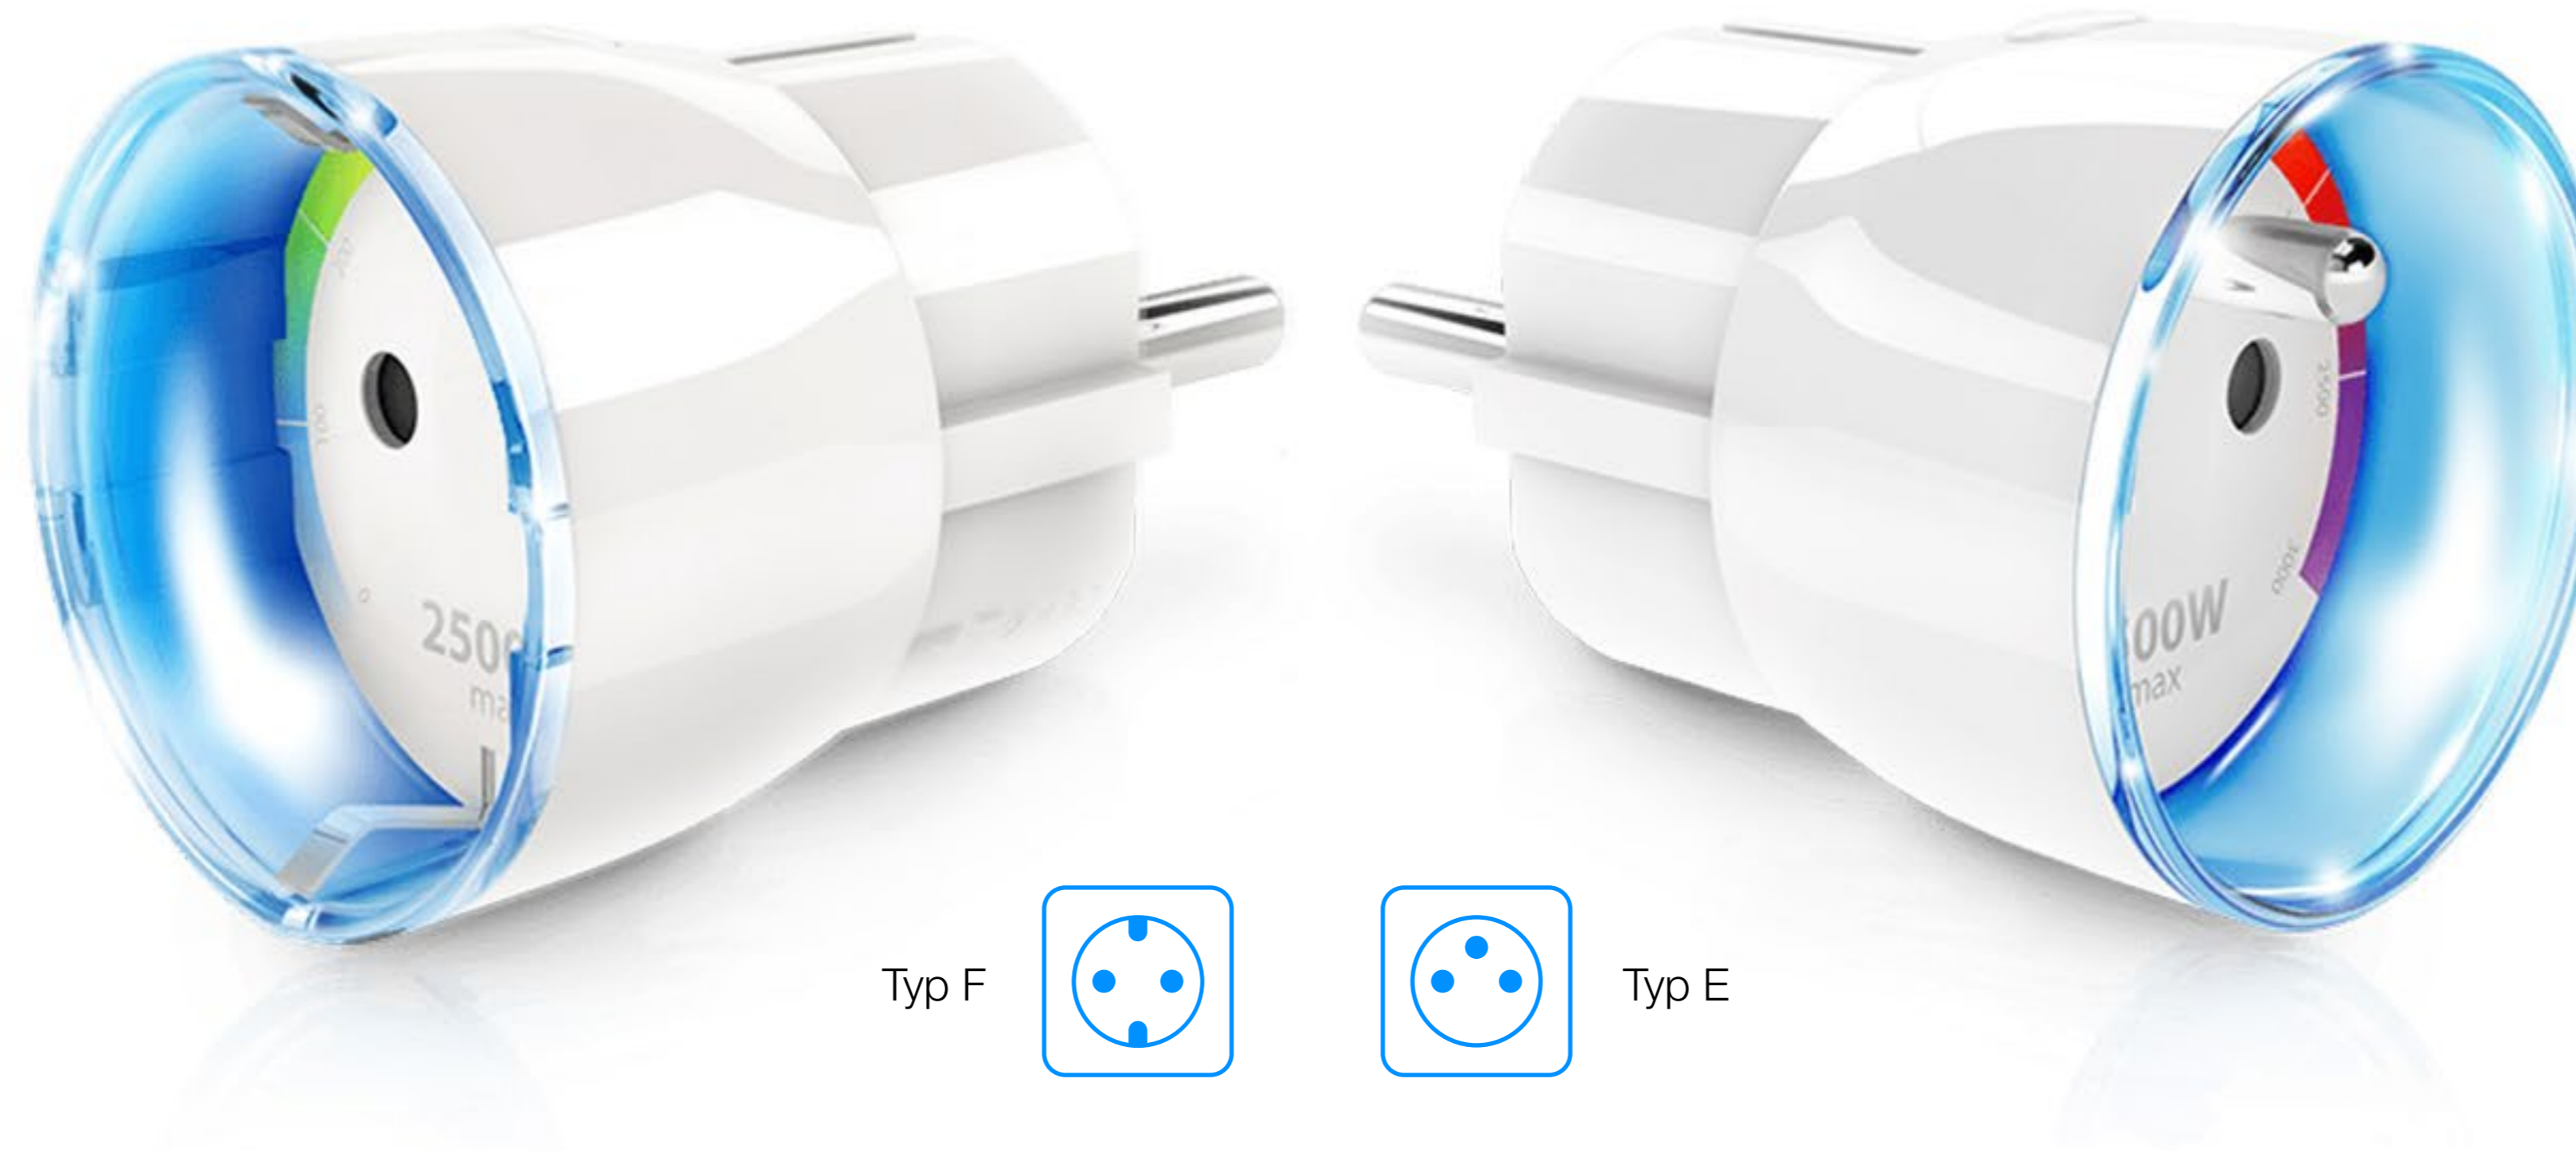

## Miliony zastosowań

FIBARO Wall Plug to najmniejsze i najładniejsze urządzenie tego typu na rynku. Jego nowoczesny design idealnie wkomponuje się w każde wnętrze, a niezliczone możliwości czynią go jednym z najbardziej uniwersalnych urządzeń inteligentnego domu.

Wall Plug może obsługiwać niemal każde urządzenie elektryczne zasilane z gniazdka.

## Wiele funkcji w jednym urządzeniu

FIBARO Wall Plug dostępny jest z wejściem typu F i E.

## Kolory wskazujące pobór mocy

Kryształowy pierścień LED zmienia swój kolor w zależności od mocy pobieranej w danym momencie przez podłączone urządzenie.