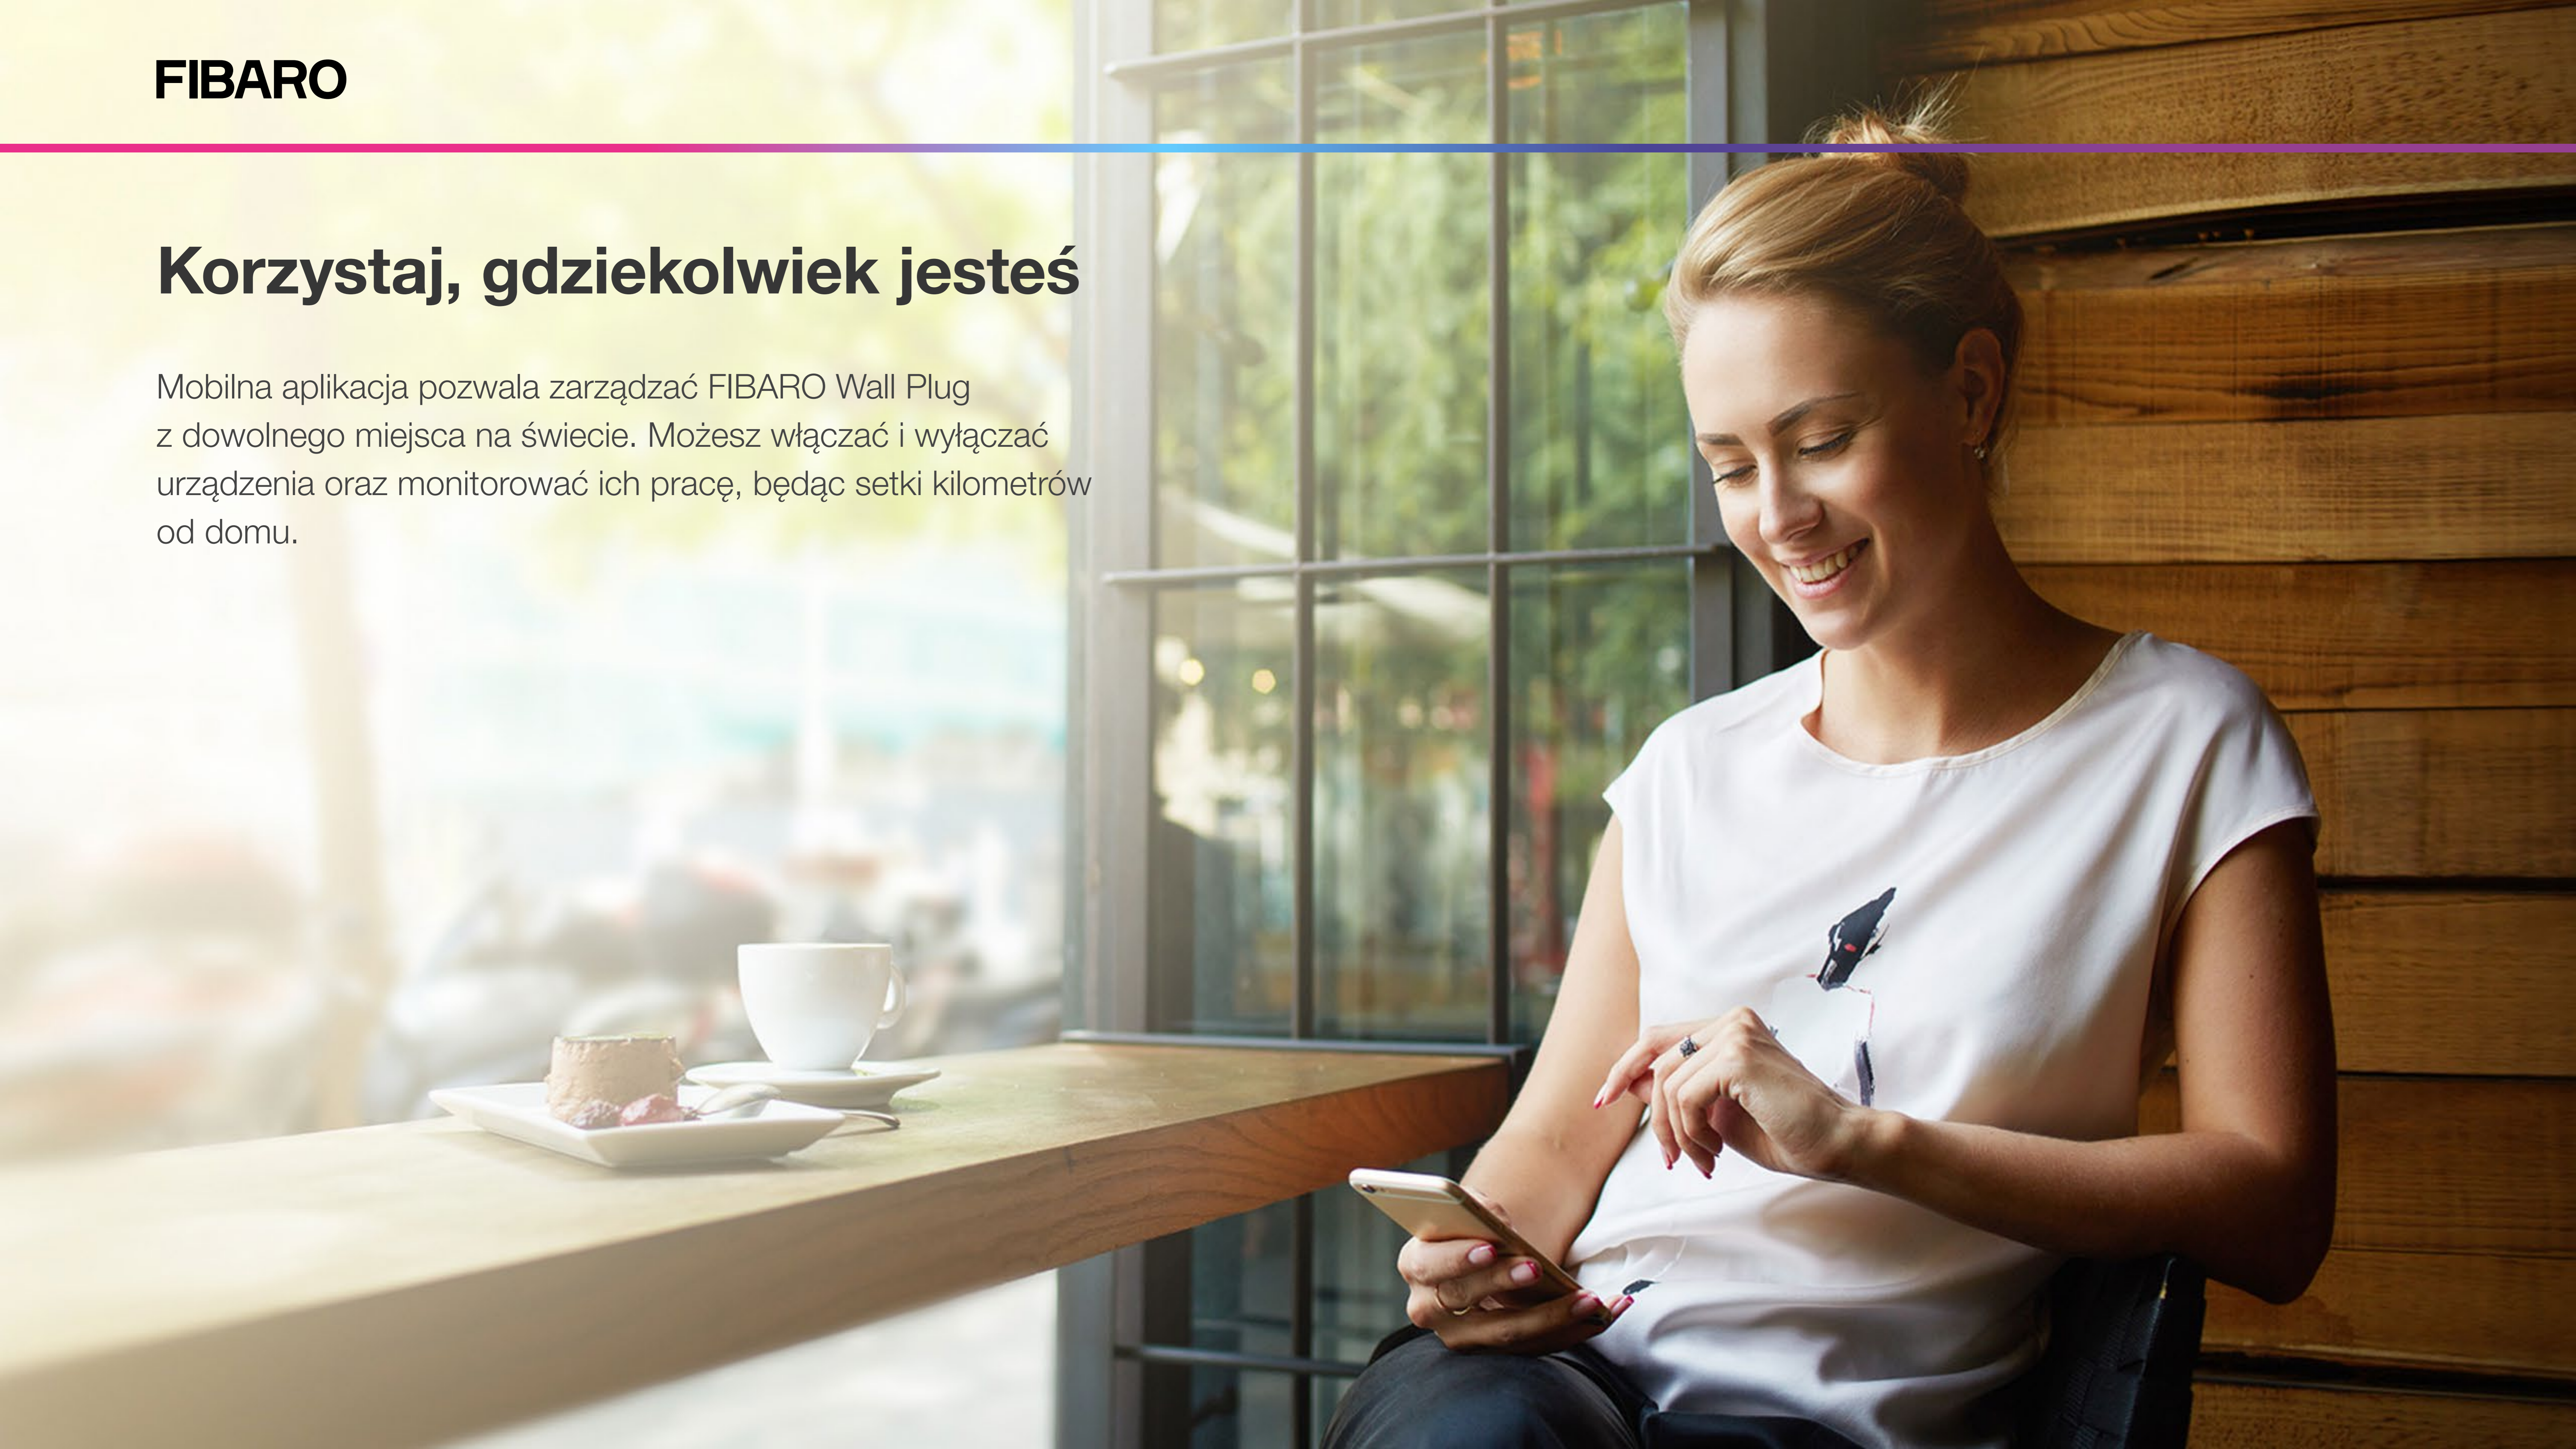

## **Korzystaj, gdziekolwiek jesteś**

Mobilna aplikacja pozwala zarządzać FIBARO Wall Plug z dowolnego miejsca na świecie. Możesz włączać i wyłączać urządzenia oraz monitorować ich pracę, będąc setki kilometrów od domu.