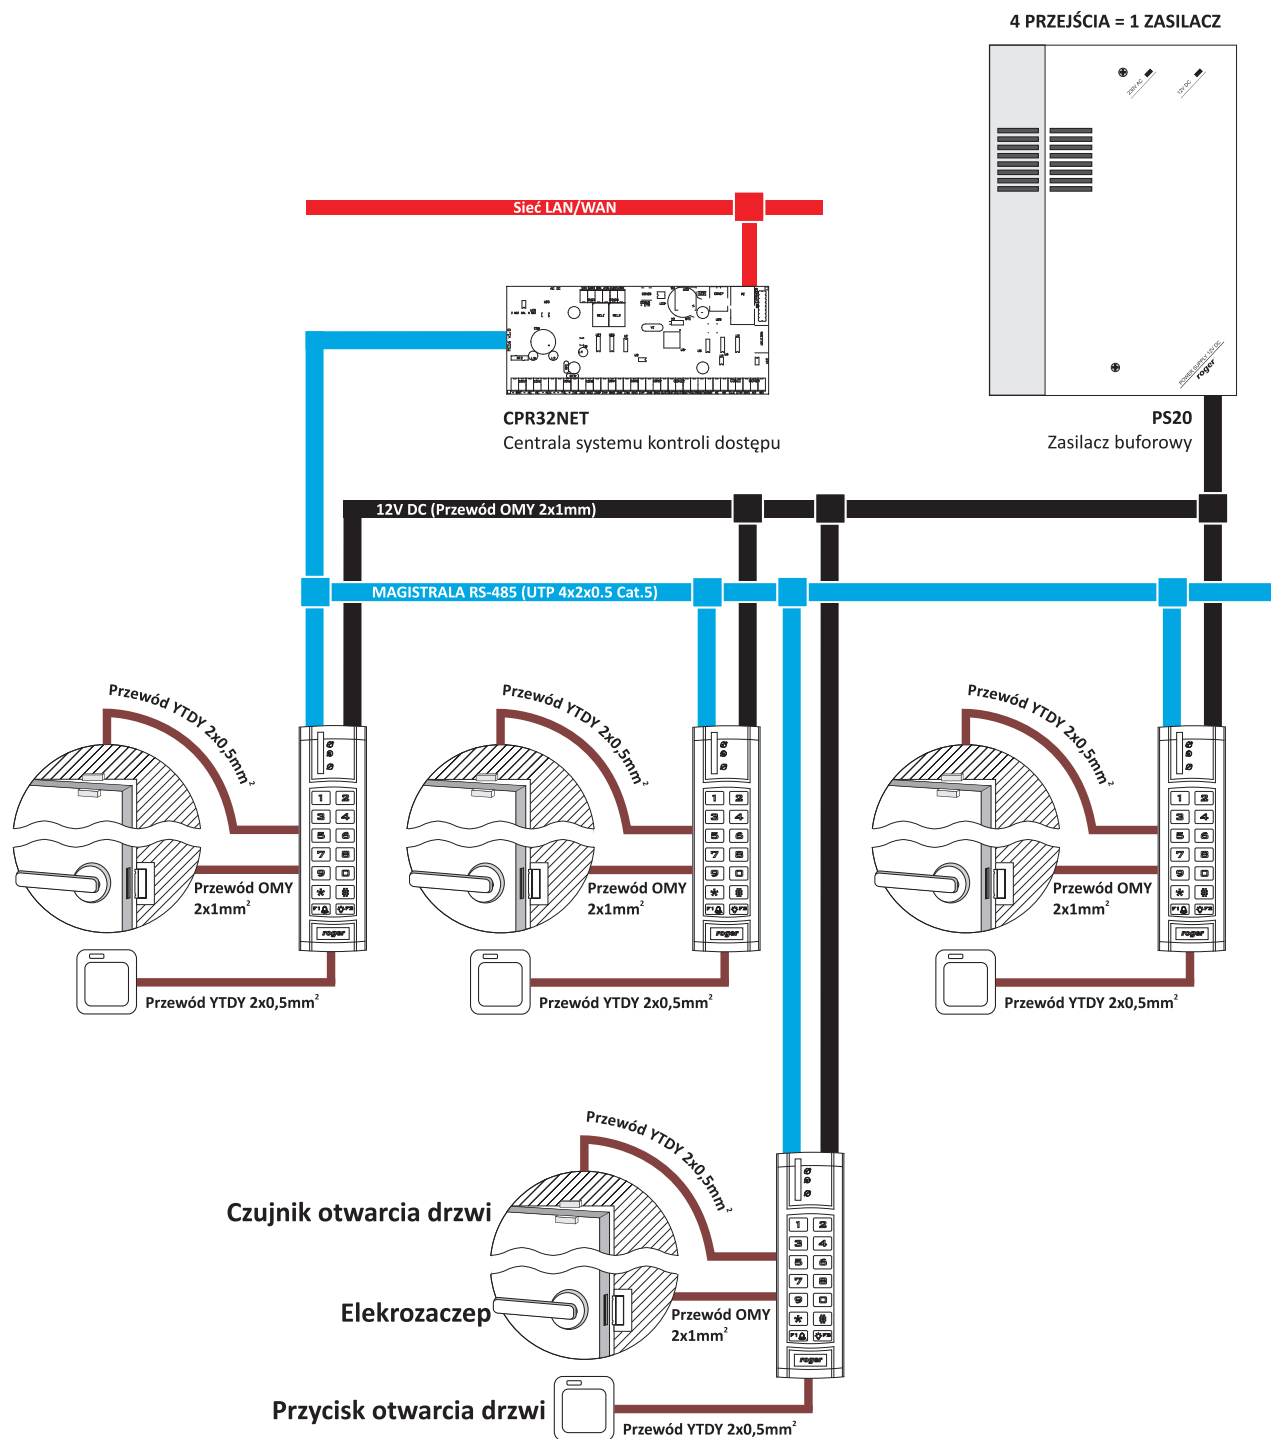

# SZYBKI START

Przykład wykonania instalacji SKD przejścia jednostronnie kontrolowanego z przyciskiem wyjścia