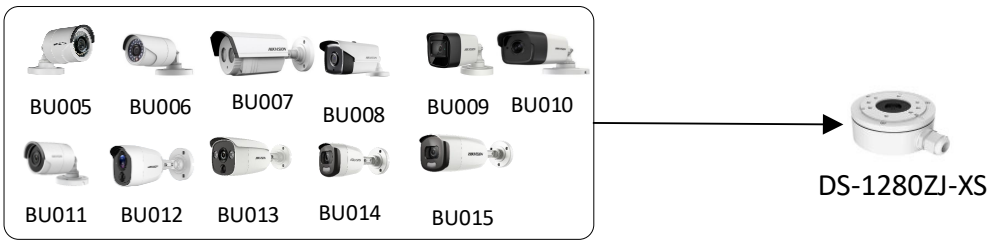

Camera

Housing

Pendant
Mount

Junction
box

Wall
Mount

Corner/pole
mount

Cardan
Joint

Column
Mount

No.	Shape	PTZ Camera	No.	Shape	PTZ Camera
PTZ001		DS-2DE1A200(I)W-DE3 DS-2DE1A400(I)W-DE3	PTZ020		DS-2DF6A836X-AEL DS-2DF6A825X-AEL DS-2DF6A436X-AEL DS-2DF6A425X-AEL DS-2DF6A236X-AEL DS-2DF6A225X-AEL
PTZ002		DS-2DE2A204(I)W-DE3 DS-2DE2A404(I)W-DE3	PTZ021		DS-2DF8A425I(N)X-AEL DS-2DF8A436I(N)X-AEL DS-2DF8A825I(N)X-AEL DS-2DF8A836I(N)X-AEL
PTZ003		DS-2DE2204IW DS-2DE2204IW-DE3/W	PTZ022		DS-2DF9C245IH-DLW DS-2DF9C435IH-DLW
PTZ004		DS-2DE2106IW-DE3	PTZ023		DS-2DF5220-D4 DS-2DF5220S-DE4/W
PTZ005		DS-2DE3204W-DE DS-2DE3304W-DE	PTZ024		iDS-2PT9122IX-D/S
PTZ006		DS-2DE4425W-DE DS-2DE4225W-DE DS-2AE4225T-D(C) DS-2AE4215T-D(C)	PTZ025		DS-2PT3326IZ-DE3 DS-2PT3122IZ-DE3
PTZ007		DS-2AE4225TI-D(C) DS-2AE4215TI-D(C) DS-2DE4425IW-DE DS-2DE4415IW-DE DS-2DE4225IW-DE DS-2DE4215IW-DE	PTZ026		DS-2PT3306IZ-DE3
PTZ008		DS-2DE4A220IW-DE DS-2DE4A320IW-DE DS-2DE4A425IW-DE DS-2DE4A404IW-DE DS-2DE4A225IW-DE DS-2DE4A215IW-DE DS-2DE4A204IW-DE	PTZ027		DS-2PT5326IZ-DE
PTZ009		DS-2DE5432IW-AE DS-2DE5425IW-AE DS-2DE5232IW-AE DS-2DE5225IW-AE DS-2AE5232TI-A (C) DS-2AE5225TI-A (C)	PTZ028		DS-2PT5306IZ-DE DS-2PT5306BZ-DE
PTZ010		DS-2DF5232X-AEL DS-2DF5225X-AEL	PTZ029		DS-2DP1636IZIX-D/236
PTZ011		DS-2DE5425W-AE DS-2DE5330W-AE DS-2DE5320W-AE DS-2DE5232W-AE DS-2DE5225W-AE DS-2AE5232T-A (C) DS-2AE5225T-A (C) DS-2AE5225T-A3 (C)	PTZ030		DS-2DP0818IZIX-D DS-2DP0818ZX-D(B) DS-2DP1636ZX-D(B) DS-2DP1636ZIX-D(B) DS-2DP0818ZIX-D(B)
PTZ012		DS-2DF7232IX-AEL DS-2DF7232IX-AELW DS-2DF7225IX-AEL DS-2DF7225IX-AELW	PTZ031		DS-2DP0818Z-D DS-2DP1636Z-D
PTZ013		DS-2DE7530IW-AE DS-2DE7430IW-AE DS-2DE7425IW-AE DS-2DE7330IW-AE DS-2DE7320IW-AE DS-2DE7232IW-AE DS-2DE7225IW-AE DS-2AE7232TI-A (C) DS-2AE7225TI-A (C)	PTZ032		DS-2DP1636-D