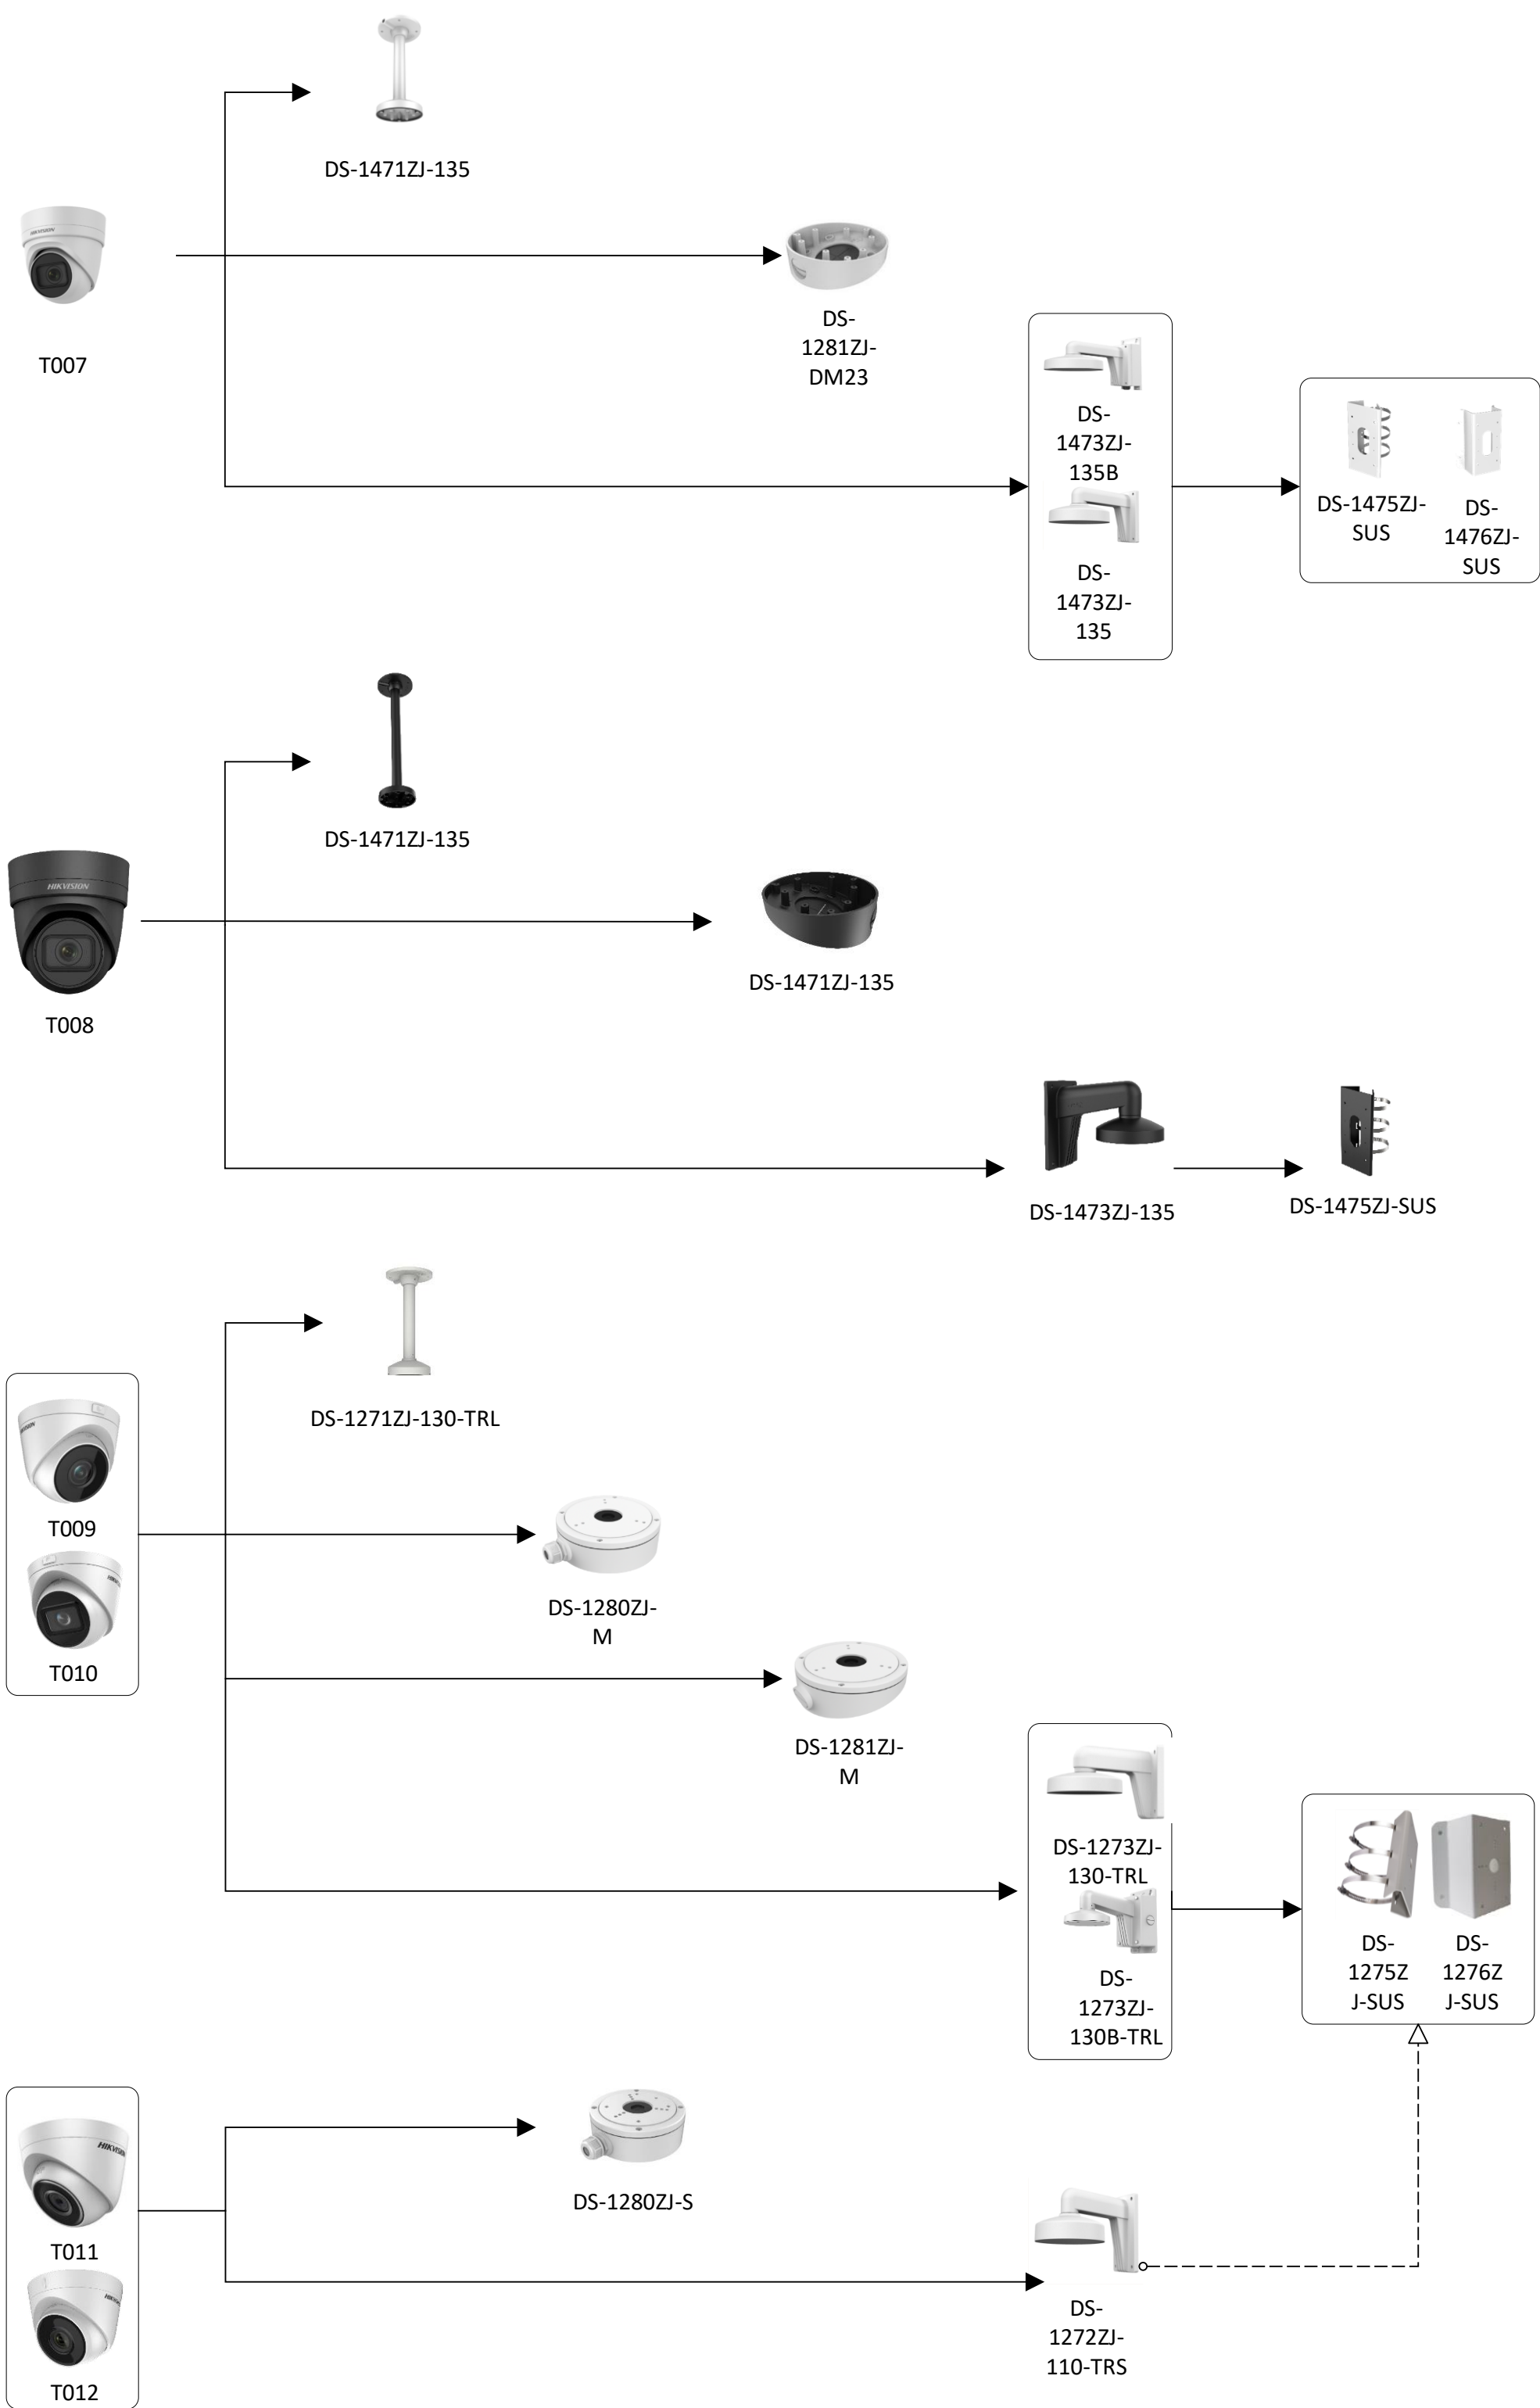

Camera Pendant Mount Indoor housing Outdoor housing Horizontal pole mount column mount Garden joint Wall Mount Junction Box Corner mount Vertical pole mount

Camera Horizontal pole mount Vertical pole mount Corner mount Wall mount Pendant Mount Rubber sleeve with weather proof Junction box Cardan Joint

No.	Shape	Network Camera(Turret Camera)	No.	Shape	Network Camera(Turret Camera)
T001		DS-2CD2342WD-I DS-2CD2322WD-I	T007		DS-2CD2H85FWD-IZS DS-2CD2H55FWD-IZS(B) DS-2CD2H45FWD-IZS DS-2CD2H35FWD-IZS DS-2CD2H25FWD-IZS DS-2CD2H25FHWD-IZS DS-2CD2H83G0-IZS DS-2CD2H63G0-IZS DS-2CD2H43G0-IZS DS-2CD2H23G0-IZS DS-2CD3H63G0-IZS DS-2CD3H43G0-IZS DS-2CD3H23G0-IZS DS-2CD3H45G0-IZS DS-2CD3H25G0-IZS
T002		DS-2CD2383G0-I DS-2CD2363G0-I DS-2CD2343G0-I DS-2CD2323G0-I DS-2CD2385FWD-I DS-2CD2355FWD-I DS-2CD2345FWD-I DS-2CD2335FWD-I DS-2CD2325FWD-I DS-2CD2325FHWD-I DS-2CD3363G0-I DS-2CD3343G0-I DS-2CD3323G0-I DS-2CD3345G0-I DS-2CD3325G0-I	T008		DS-2CD2H85FWD-IZS DS-2CD2H35FWD-IZS DS-2CD2H25FWD-IZS
T003		DS-2CD2385FWD-I DS-2CD2355FWD-I DS-2CD2345FWD-I DS-2CD2325FWD-I DS-2CD2383G0-I DS-2CD2363G0-I DS-2CD2343G0-I DS-2CD2323G0-I	T009		DS-2CD1H21WD-IZ DS-2CD1H31WD-IZ DS-2CD1H41WD-IZ
T004		DS-2CD2346G1-I DS-2CD2326G1-I	T010		DS-2CD1H21G0-IZ DS-2CD1H31G0-IZ DS-2CD1H23G0-IZ DS-2CD1H43G0-IZ DS-2CD1H53G0-IZ
T005		DS-2CD2385G1-I DS-2CD2365G1-I DS-2CD2385FWD-I(B) (EU Model) DS-2CD2365FWD-I (EU Model)	T011		DS-2CD1301(D)-I(C) DS-2CD1321(D)-I(C) DS-2CD1321-I(D)
T006		DS-2CD2321G0-I/NF	T012		DS-2CD1331-I(D) DS-2CD1331-I DS-2CD1341-I DS-2CD1313G0-I DS-2CD1323G0-I DS-2CD1343G0-I DS-2CD1353G0-I