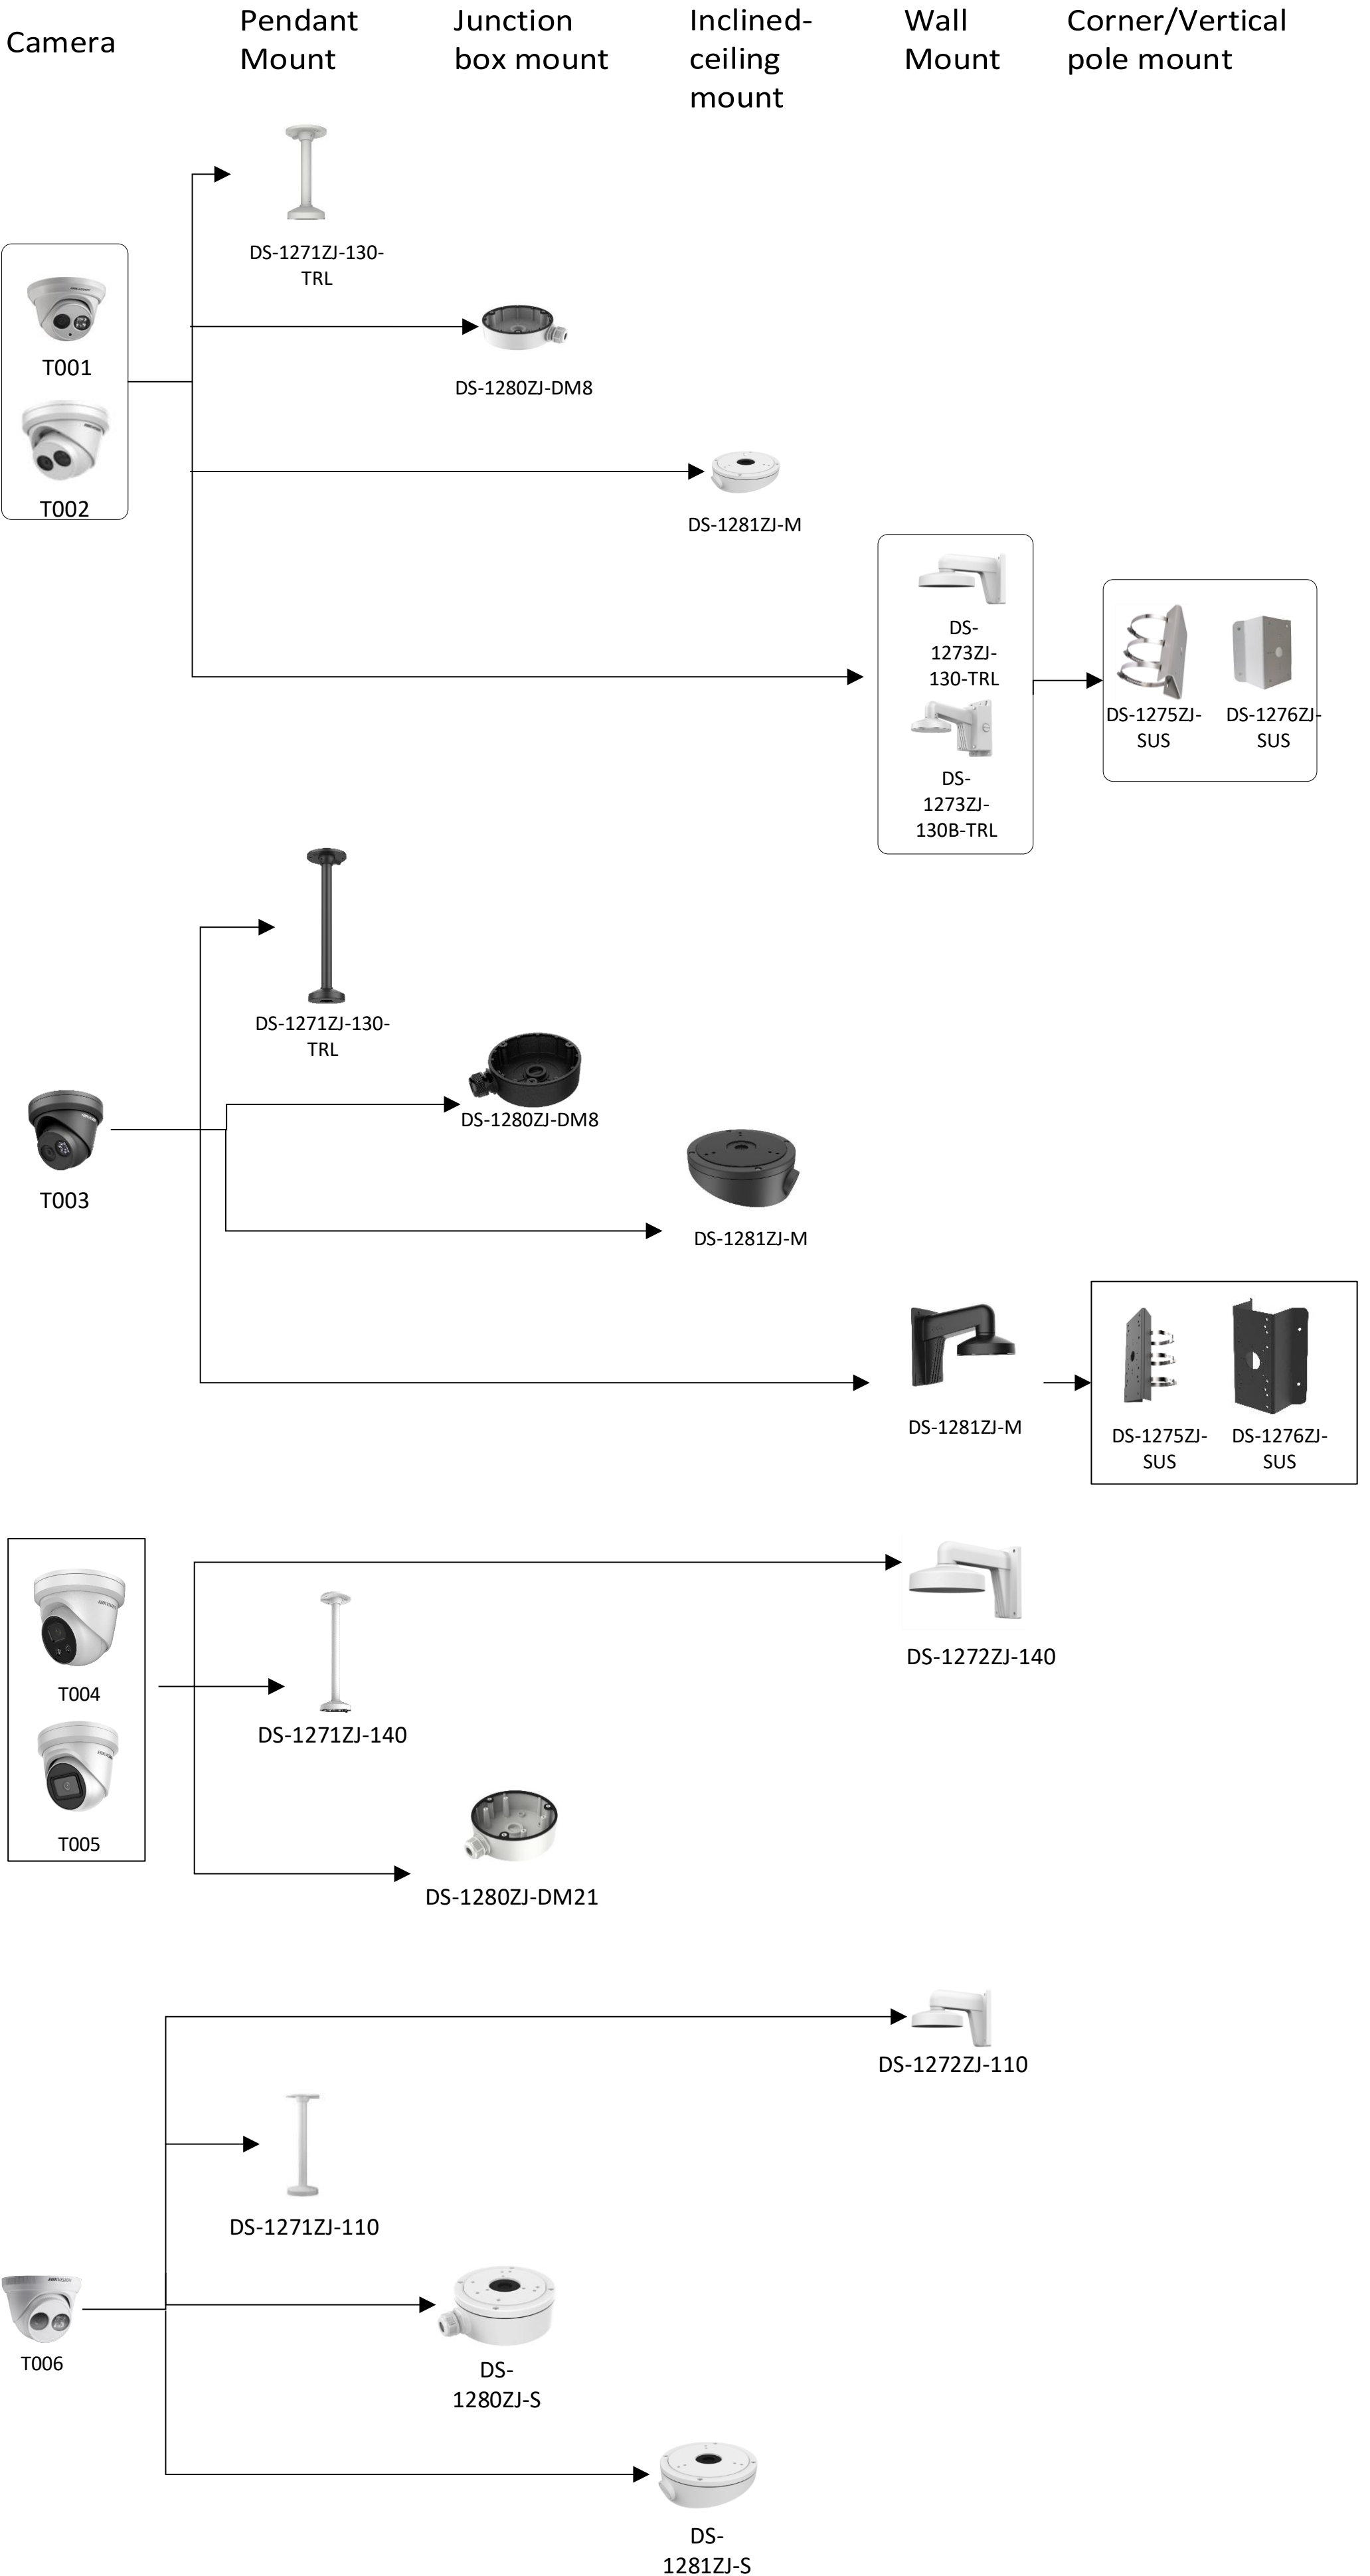

Camera Pendant Mount Indoor housing Outdoor housing Horizontal pole mount column mount Garden joint Wall Mount Junction Box Corner mount Vertical pole mount

Camera Horizontal pole mount Vertical pole mount Corner mount Wall mount Pendant Mount Rubber sleeve with weather proof Junction box Cardan Joint

No.	Shape	Network Camera(Turret Camera)	No.	Shape	Network Camera(Turret Camera)
T001		DS-2CD2342WD-I DS-2CD2322WD-I	T007		DS-2CD2H85FWD-IZS DS-2CD2H55FWD-IZS(B) DS-2CD2H45FWD-IZS DS-2CD2H35FWD-IZS DS-2CD2H25FWD-IZS DS-2CD2H25FHWD-IZS DS-2CD2H83G0-IZS DS-2CD2H63G0-IZS DS-2CD2H43G0-IZS DS-2CD2H23G0-IZS DS-2CD3H63G0-IZS DS-2CD3H43G0-IZS DS-2CD3H23G0-IZS DS-2CD3H45G0-IZS DS-2CD3H25G0-IZS
T002		DS-2CD2383G0-I DS-2CD2363G0-I DS-2CD2343G0-I DS-2CD2323G0-I DS-2CD2385FWD-I DS-2CD2355FWD-I DS-2CD2345FWD-I DS-2CD2335FWD-I DS-2CD2325FWD-I DS-2CD2325FHWD-I DS-2CD3363G0-I DS-2CD3343G0-I DS-2CD3323G0-I DS-2CD3345G0-I DS-2CD3325G0-I	T008		DS-2CD2H85FWD-IZS DS-2CD2H35FWD-IZS DS-2CD2H25FWD-IZS
T003		DS-2CD2385FWD-I DS-2CD2355FWD-I DS-2CD2345FWD-I DS-2CD2325FWD-I DS-2CD2383G0-I DS-2CD2363G0-I DS-2CD2343G0-I DS-2CD2323G0-I	T009		DS-2CD1H21WD-IZ DS-2CD1H31WD-IZ DS-2CD1H41WD-IZ
T004		DS-2CD2346G1-I DS-2CD2326G1-I	T010		DS-2CD1H21G0-IZ DS-2CD1H31G0-IZ DS-2CD1H23G0-IZ DS-2CD1H43G0-IZ DS-2CD1H53G0-IZ
T005		DS-2CD2385G1-I DS-2CD2365G1-I DS-2CD2385FWD-I(B) (EU Model) DS-2CD2365FWD-I (EU Model)	T011		DS-2CD1301(D)-I(C) DS-2CD1321(D)-I(C) DS-2CD1321-I(D)
T006		DS-2CD2321G0-I/NF	T012		DS-2CD1331-I(D) DS-2CD1331-I DS-2CD1341-I DS-2CD1313G0-I DS-2CD1323G0-I DS-2CD1343G0-I DS-2CD1353G0-I