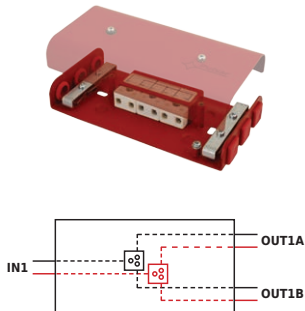

**Klasa odporności
ogniowej:
E30, E60, E90**

Rozgałęźne

AWOP-225PR

Puszka instalacyjna rozgałęźna 2×2,5mm²

- Napięcie: 450VAC max
- Przekrój przewodu: max. 2,5mm²
- Wymiary: W=154 H=80 D=30 [mm]

AWOP-225SR

Puszka instalacyjna rozgałęźna 2×2,5mm²

- Napięcie: 450VAC max
- Przekrój przewodu: max. 2,5mm²
- Wymiary: W=120 H=120 D=37 [mm]

AWOP-325PR

Puszka instalacyjna rozgałęźna 3×2,5mm²

- Napięcie: 450VAC max
- Przekrój przewodu: max. 2,5mm²
- Wymiary: W=190 H=80 D=30 [mm]

AWOP-360PR

Puszka instalacyjna rozgałęźna 3×6mm²

- Napięcie: 450VAC max
- Przekrój przewodu: max. 6mm²
- Wymiary: W=204 H=100 D=30 [mm]

AWOP-425SR

Puszka instalacyjna rozgałęźna 4×2,5mm²

- Napięcie: 450VAC max
- Przekrój przewodu: max. 2,5mm²
- Wymiary: W=120 H=120 D=37 [mm]

Rozgałęźne - z 1 bezpiecznikiem

AWOZ-125P

Puszka instalacyjna rozgałęźna 0,375A

- Napięcie: 125VAC max
- Przekrój przewodu: max. 2,5mm²
- Wymiary: W=154 H=80 D=30 [mm]

AWOZ-125P1A

Puszka instalacyjna rozgałęźna 1A