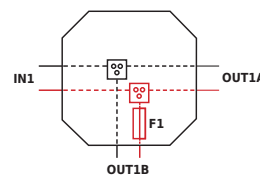

- Napięcie: 125VAC max
- Przekrój przewodu: max. 2,5mm²
- Wymiary: W=154 H=80 D=30 [mm]

AWOZ-125S

Puszka instalacyjna rozgałęźna 0,375A

- Napięcie: 125VAC max
- Przekrój przewodu: max. 2,5mm²
- Wymiary: W=120 H=120 D=37 [mm]

AWOZ-125S1A

Puszka instalacyjna rozgałęźna 1A

- Napięcie: 125VAC max
- Przekrój przewodu: max. 2,5mm²
- Wymiary: W=120 H=120 D=37 [mm]

Rozgałęźne - z 2 bezpiecznikami

AWOZ-225P

Puszka instalacyjna rozgałęźna 2x0,375A