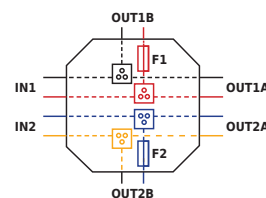

AWOZ-125S1A

Puszka instalacyjna rozgałęźna 1A

- Napięcie: 125VAC max
- Przekrój przewodu: max. 2,5mm²
- Wymiary: W=120 H=120 D=37 [mm]

Rozgałęźne - z 2 bezpiecznikami

AWOZ-225P

Puszka instalacyjna rozgałęźna 2x0,375A

- Napięcie: 125VAC max
- Przekrój przewodu: max. 2,5mm²
- Wymiary: W=146 H=122 D=30 [mm]

AWOZ-225S

Puszka instalacyjna rozgałęźna 2x0,375A

- Napięcie: 125VAC max
- Przekrój przewodu: max. 2,5mm²
- Wymiary: W=120 H=120 D=37 [mm]