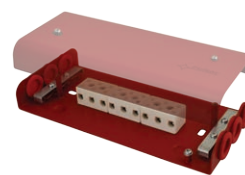

AWOP-960PP

Puszka instalacyjna przelotowa 9x6mm²

- Napięcie: 450VAC max
- Przekrój przewodu: max. 6mm²
- Wymiary: W=204 H=100 D=30 [mm]