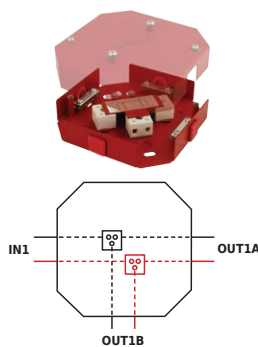

**Klasa odporności
ogniowej:
E30, E60, E90**

Rozgałęźne

AWOP-225PR

Puszka instalacyjna rozgałęźna 2×2,5mm²

- Napięcie: 450VAC max
- Przekrój przewodu: max. 2,5mm²
- Wymiary: W=154 H=80 D=30 [mm]

AWOP-225SR

Puszka instalacyjna rozgałęźna 2×2,5mm²

- Napięcie: 450VAC max
- Przekrój przewodu: max. 2,5mm²
- Wymiary: W=120 H=120 D=37 [mm]

AWOP-325PR

Puszka instalacyjna rozgałęźna 3×2,5mm²

- Napięcie: 450VAC max
- Przekrój przewodu: max. 2,5mm²
- Wymiary: W=190 H=80 D=30 [mm]

AWOP-360PR

Puszka instalacyjna rozgałęźna 3×6mm²

- Napięcie: 450VAC max
- Przekrój przewodu: max. 6mm²
- Wymiary: W=204 H=100 D=30 [mm]

AWOP-425SR

Puszka instalacyjna rozgałęźna 4×2,5mm²

- Napięcie: 450VAC max
- Przekrój przewodu: max. 2,5mm²
- Wymiary: W=120 H=120 D=37 [mm]

Rozgałęźne - z 1 bezpiecznikiem

AWOZ-125P

Puszka instalacyjna rozgałęźna 0,375A

- Napięcie: 125VAC max
- Przekrój przewodu: max. 2,5mm²
- Wymiary: W=154 H=80 D=30 [mm]

AWOZ-125P1A

Puszka instalacyjna rozgałęźna 1A