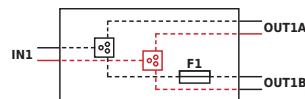

Rozgałęźne - z 1 bezpiecznikiem

AWOZ-125P

Puszka instalacyjna rozgałęźna 0,375A

- Napięcie: 125VAC max
- Przekrój przewodu: max. 2,5mm²
- Wymiary: W=154 H=80 D=30 [mm]

AWOZ-125P1A

Puszka instalacyjna rozgałęźna 1A

- Napięcie: 125VAC max
- Przekrój przewodu: max. 2,5mm²
- Wymiary: W=154 H=80 D=30 [mm]

AWOZ-125S

Puszka instalacyjna rozgałęźna 0,375A

- Napięcie: 125VAC max
- Przekrój przewodu: max. 2,5mm²
- Wymiary: W=120 H=120 D=37 [mm]