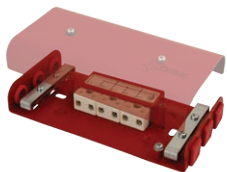

AWOP-360PR

Puszka instalacyjna rozgałęźna 3×6mm²

- Napięcie: 450VAC max
- Przekrój przewodu: max. 6mm²
- Wymiary: W=204 H=100 D=30 [mm]

AWOP-425SR

Puszka instalacyjna rozgałęźna 4×2,5mm²

- Napięcie: 450VAC max
- Przekrój przewodu: max. 2,5mm²
- Wymiary: W=120 H=120 D=37 [mm]

Rozgałęźne - z 1 bezpiecznikiem

AWOZ-125P

Puszka instalacyjna rozgałęźna 0,375A

- Napięcie: 125VAC max
- Przekrój przewodu: max. 2,5mm²
- Wymiary: W=154 H=80 D=30 [mm]

AWOZ-125P1A

Puszka instalacyjna rozgałęźna 1A