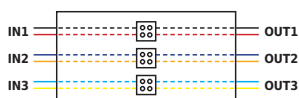

Przelotowe

AWOP-625PP

Puszka instalacyjna przelotowa 6x2,5mm²

- Napięcie: 450VAC max
- Przekrój przewodu: max. 2,5mm²
- Wymiary: W=154 H=80 D=30 [mm]