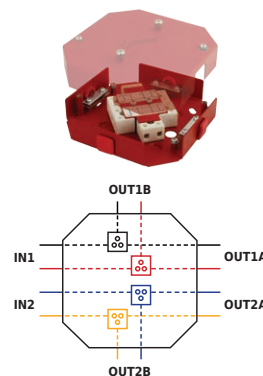

Puszka instalacyjna rozgałęźna 2×2,5mm²

- Napięcie: 450VAC max
- Przekrój przewodu: max. 2,5mm²
- Wymiary: W=120 H=120 D=37 [mm]

AWOP-325PR

Puszka instalacyjna rozgałęźna 3×2,5mm²

- Napięcie: 450VAC max
- Przekrój przewodu: max. 2,5mm²
- Wymiary: W=190 H=80 D=30 [mm]

AWOP-360PR

Puszka instalacyjna rozgałęźna 3×6mm²

- Napięcie: 450VAC max
- Przekrój przewodu: max. 6mm²
- Wymiary: W=204 H=100 D=30 [mm]

AWOP-425SR

Puszka instalacyjna rozgałęźna 4×2,5mm²

- Napięcie: 450VAC max
- Przekrój przewodu: max. 2,5mm²
- Wymiary: W=120 H=120 D=37 [mm]

Rozgałęźne - z 1 bezpiecznikiem

AWOZ-125P

Puszka instalacyjna rozgałęźna 0,375A

- Napięcie: 125VAC max
- Przekrój przewodu: max. 2,5mm²
- Wymiary: W=154 H=80 D=30 [mm]

AWOZ-125P1A

Puszka instalacyjna rozgałęźna 1A

- Napięcie: 125VAC max
- Przekrój przewodu: max. 2,5mm²
- Wymiary: W=154 H=80 D=30 [mm]

AWOZ-125S

Puszka instalacyjna rozgałęźna 0,375A

- Napięcie: 125VAC max
- Przekrój przewodu: max. 2,5mm²
- Wymiary: W=120 H=120 D=37 [mm]