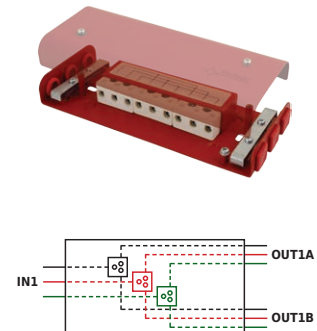

**Klasa odporności
ogniowej:
E30, E60, E90**

Rozgałęźne

AWOP-225PR

Puszka instalacyjna rozgałęźna 2×2,5mm²

- Napięcie: 450VAC max
- Przekrój przewodu: max. 2,5mm²
- Wymiary: W=154 H=80 D=30 [mm]

AWOP-225SR

Puszka instalacyjna rozgałęźna 2×2,5mm²

- Napięcie: 450VAC max
- Przekrój przewodu: max. 2,5mm²
- Wymiary: W=120 H=120 D=37 [mm]

AWOP-325PR

Puszka instalacyjna rozgałęźna 3×2,5mm²

- Napięcie: 450VAC max
- Przekrój przewodu: max. 2,5mm²
- Wymiary: W=190 H=80 D=30 [mm]

AWOP-360PR

Puszka instalacyjna rozgałęźna 3×6mm²

- Napięcie: 450VAC max
- Przekrój przewodu: max. 6mm²
- Wymiary: W=204 H=100 D=30 [mm]

AWOP-425SR

Puszka instalacyjna rozgałęźna 4×2,5mm²

- Napięcie: 450VAC max
- Przekrój przewodu: max. 2,5mm²
- Wymiary: W=120 H=120 D=37 [mm]

Rozgałęźne - z 1 bezpiecznikiem

AWOZ-125P

Puszka instalacyjna rozgałęźna 0,375A

- Napięcie: 125VAC max
- Przekrój przewodu: max. 2,5mm²
- Wymiary: W=154 H=80 D=30 [mm]

AWOZ-125P1A

Puszka instalacyjna rozgałęźna 1A