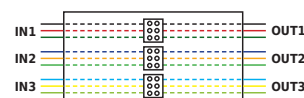

AWOP-960PP

Puszka instalacyjna przelotowa 9x6mm²

- Napięcie: 450VAC max
- Przekrój przewodu: max. 6mm²
- Wymiary: W=204 H=100 D=30 [mm]