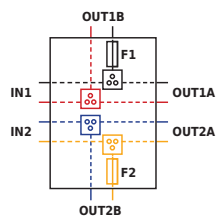

AWOZ-125S1A

Puszka instalacyjna rozgałęźna 1A

- Napięcie: 125VAC max
- Przekrój przewodu: max. 2,5mm²
- Wymiary: W=120 H=120 D=37 [mm]

Rozgałęźne - z 2 bezpiecznikami

AWOZ-225P

Puszka instalacyjna rozgałęźna 2x0,375A

- Napięcie: 125VAC max
- Przekrój przewodu: max. 2,5mm²
- Wymiary: W=146 H=122 D=30 [mm]

AWOZ-225S

Puszka instalacyjna rozgałęźna 2x0,375A

- Napięcie: 125VAC max
- Przekrój przewodu: max. 2,5mm²
- Wymiary: W=120 H=120 D=37 [mm]