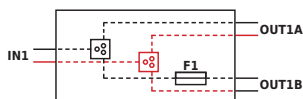

AWOP-360PR

Puszka instalacyjna rozgałęźna 3×6mm²

- Napięcie: 450VAC max
- Przekrój przewodu: max. 6mm²
- Wymiary: W=204 H=100 D=30 [mm]

AWOP-425SR

Puszka instalacyjna rozgałęźna 4×2,5mm²

- Napięcie: 450VAC max
- Przekrój przewodu: max. 2,5mm²
- Wymiary: W=120 H=120 D=37 [mm]

Rozgałęźne - z 1 bezpiecznikiem

AWOZ-125P

Puszka instalacyjna rozgałęźna 0,375A

- Napięcie: 125VAC max
- Przekrój przewodu: max. 2,5mm²
- Wymiary: W=154 H=80 D=30 [mm]

AWOZ-125P1A

Puszka instalacyjna rozgałęźna 1A