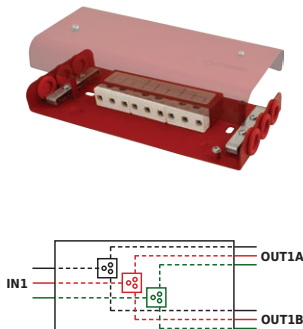

**Klasa odporności
ogniowej:
E30, E60, E90**

Rozgałęźne

AWOP-225PR

Puszka instalacyjna rozgałęźna 2×2,5mm²

- Napięcie: 450VAC max
- Przekrój przewodu: max. 2,5mm²
- Wymiary: W=154 H=80 D=30 [mm]

AWOP-225SR

Puszka instalacyjna rozgałęźna 2×2,5mm²

- Napięcie: 450VAC max
- Przekrój przewodu: max. 2,5mm²
- Wymiary: W=120 H=120 D=37 [mm]

AWOP-325PR

Puszka instalacyjna rozgałęźna 3×2,5mm²

- Napięcie: 450VAC max
- Przekrój przewodu: max. 2,5mm²
- Wymiary: W=190 H=80 D=30 [mm]

AWOP-360PR

Puszka instalacyjna rozgałęźna 3×6mm²

- Napięcie: 450VAC max
- Przekrój przewodu: max. 6mm²
- Wymiary: W=204 H=100 D=30 [mm]

AWOP-425SR

Puszka instalacyjna rozgałęźna 4×2,5mm²

- Napięcie: 450VAC max
- Przekrój przewodu: max. 2,5mm²
- Wymiary: W=120 H=120 D=37 [mm]

Rozgałęźne - z 1 bezpiecznikiem

AWOZ-125P

Puszka instalacyjna rozgałęźna 0,375A

- Napięcie: 125VAC max
- Przekrój przewodu: max. 2,5mm²
- Wymiary: W=154 H=80 D=30 [mm]

AWOZ-125P1A

Puszka instalacyjna rozgałęźna 1A