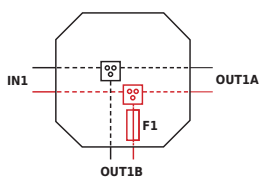

Rozgałęźne - z 1 bezpiecznikiem

AWOZ-125P

Puszka instalacyjna rozgałęźna 0,375A

- Napięcie: 125VAC max
- Przekrój przewodu: max. 2,5mm²
- Wymiary: W=154 H=80 D=30 [mm]

AWOZ-125P1A

Puszka instalacyjna rozgałęźna 1A

- Napięcie: 125VAC max
- Przekrój przewodu: max. 2,5mm²
- Wymiary: W=154 H=80 D=30 [mm]

AWOZ-125S

Puszka instalacyjna rozgałęźna 0,375A

- Napięcie: 125VAC max
- Przekrój przewodu: max. 2,5mm²
- Wymiary: W=120 H=120 D=37 [mm]