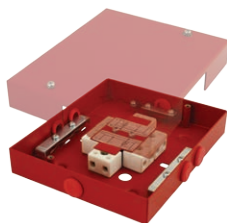

AWOZ-125S1A

Puszka instalacyjna rozgałęźna 1A

- Napięcie: 125VAC max
- Przekrój przewodu: max. 2,5mm²
- Wymiary: W=120 H=120 D=37 [mm]

Rozgałęźne - z 2 bezpiecznikami

AWOZ-225P

Puszka instalacyjna rozgałęźna 2x0,375A

- Napięcie: 125VAC max
- Przekrój przewodu: max. 2,5mm²
- Wymiary: W=146 H=122 D=30 [mm]

AWOZ-225S

Puszka instalacyjna rozgałęźna 2x0,375A

- Napięcie: 125VAC max
- Przekrój przewodu: max. 2,5mm²
- Wymiary: W=120 H=120 D=37 [mm]