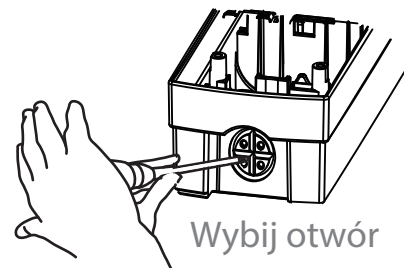

Seria Smart Line™ AKCESORIA

Podstawa do montażu na rurce instalacyjnej

CBR-4

-Pozwala na podłączenie przewodów prowadzonych w metalowej rurce instalacyjnej.
-Ukrywa połączenie i rurkę.

ZESTAW:

Podstawa : 1, 4x20 wkręt samogwintujący (z uszczelką gumową): 5
4x20 wkręt samogwintujący : 6

1 MONTAŻ

1 Wykonaj wycięcie na rurkę.

Przewody z góry

Wybij otwór

Przewody z dołu

Wybij otwór

2 Zamontuj CBR-4 na ścianie lub na słupku.

2 WYMIARY