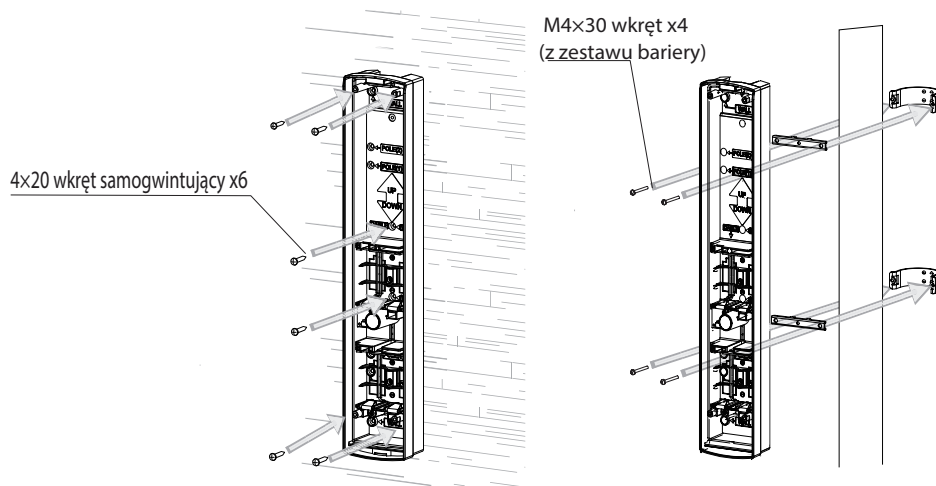

Seria Smart Line™ AKCESORIA

Podstawa do montażu na rurce instalacyjnej

CBR-4

-Pozwala na podłączenie przewodów prowadzonych w metalowej rurce instalacyjnej.
-Ukrywa połączenie i rurkę.

ZESTAW:

Podstawa : 1, 4x20 wkręt samogwintujący (z uszczelką gumową): 5
4x20 wkręt samogwintujący : 6

1 MONTAŻ

1 Wykonaj wycięcie na rurkę.

Przewody z góry

Wybij otwór

Przewody z dołu

Wybij otwór

2 Zamontuj CBR-4 na ścianie lub na słupku.

2 WYMIARY

3 Przymocuj rurkę w otworze CBR-4.

4 Zamontuj podstawę na CBR-4.

OPTEx CO., LTD. (JAPAN)
(ISO 9001 Certified)
(ISO 14001 Certified)
5-8-12 Ogoto Otsu
Shiga 520-0101
JAPAN
TEL:+81-77-579-8670
FAX:+81-77-579-8190
URL:<http://www.optex.co.jp/e/>