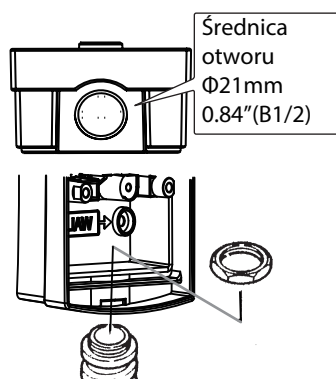

3 Przymocuj rurkę w otworze CBR-4.