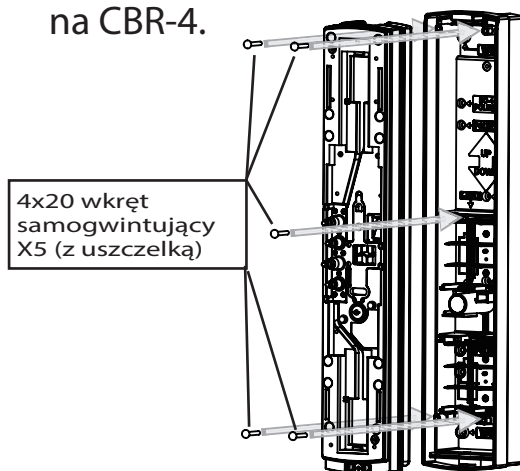

Seria Smart Line™ AKCESORIA

Podstawa do montażu na rurce instalacyjnej

CBR-4

-Pozwala na podłączenie przewodów prowadzonych w metalowej rurce instalacyjnej.
-Ukrywa połączenie i rurkę.

ZESTAW:

Podstawa : 1, 4x20 wkręt samogwintujący (z uszczelką gumową): 5
4x20 wkręt samogwintujący : 6

1 MONTAŻ

1 Wykonaj wycięcie na rurkę.

Przewody z góry

Wybij otwór

Przewody z dołu

Wybij otwór

2 Zamontuj CBR-4 na ścianie lub na słupku.

2 WYMIARY

3 Przymocuj rurkę w otworze CBR-4.

4 Zamontuj podstawę na CBR-4.

OPTEx CO., LTD. (JAPAN)
(ISO 9001 Certified)
(ISO 14001 Certified)
5-8-12 Ogoto Otsu
Shiga 520-0101
JAPAN
TEL:+81-77-579-8670
FAX:+81-77-579-8190
URL:<http://www.optex.co.jp/e/>