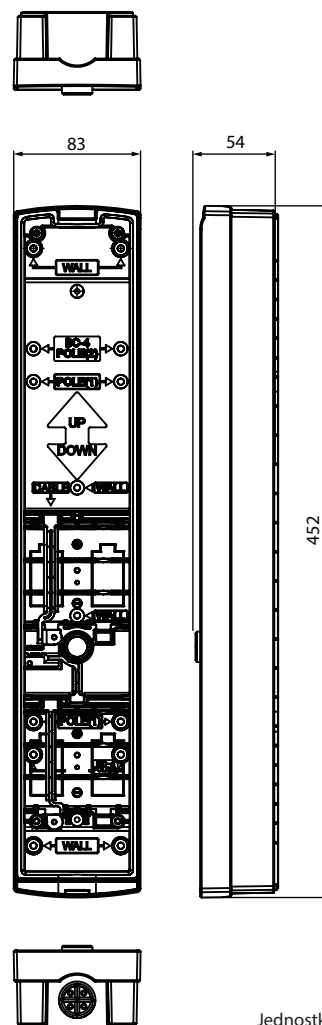

Seria Smart Line™ AKCESORIA

Podstawa do montażu na rurce instalacyjnej

CBR-4

-Pozwala na podłączenie przewodów prowadzonych w metalowej rurce instalacyjnej.
-Ukrywa połączenie i rurkę.

ZESTAW:

Podstawa : 1, 4x20 wkręt samogwintujący (z uszczelką gumową): 5
4x20 wkręt samogwintujący : 6

1 MONTAŻ

1 Wykonaj wycięcie na rurkę.

Przewody z góry

Wybij otwór

Przewody z dołu

Wybij otwór

2 Zamontuj CBR-4 na ścianie lub na słupku.

2 WYMIARY