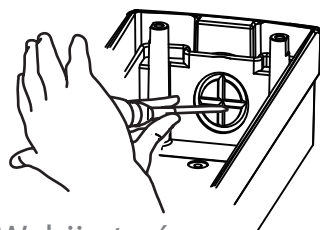

Seria Smart Line™ AKCESORIA

Podstawa do montażu na rurce instalacyjnej

CBR-4

-Pozwala na podłączenie przewodów prowadzonych w metalowej rurce instalacyjnej.
-Ukrywa połączenie i rurkę.

ZESTAW:

Podstawa : 1, 4x20 wkręt samogwintujący (z uszczelką gumową): 5
4x20 wkręt samogwintujący : 6

1 MONTAŻ

1 Wykonaj wycięcie na rurkę.

Przewody z góry

Wybij otwór

Przewody z dołu

Wybij otwór

2 Zamontuj CBR-4 na ścianie lub na słupku.

2 WYMIARY