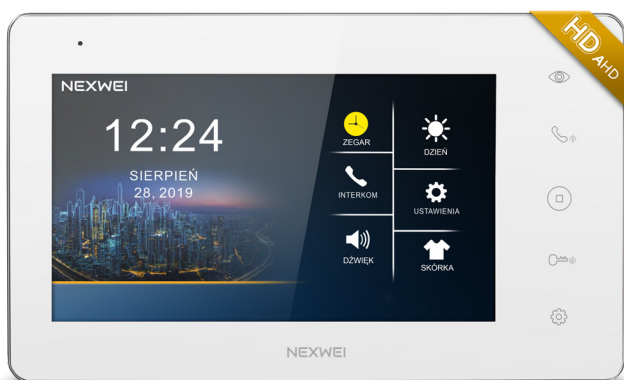

NW-VI9E-W

7" LCD

Produkt zawiera:

wideomonitor:

NW-VI9E-W

- uchwyt ścienny
- zasilacz gniazdkowy
- instrukcję montażu