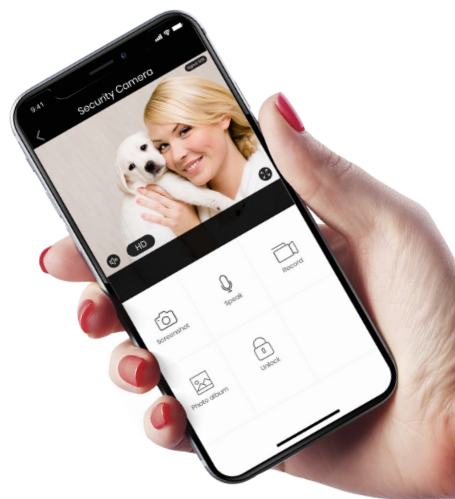

- **Łączność Wi-Fi**
  bezprzewodowa łączność
- **Wygodne otwieranie**
  kodem lub zbliżeniowo (czytnik RFID Unique 125 kHz / Mifare 13.56 MHz)
- **Sterowanie furtką**
  wbudowany przekaźnik NO, NC
- **Zewnętrzny dzwonek**
  dodatkowe wyjście do podłączenia dzwonka
- **Wbudowana pamięć**
  32 GB do lokalnego zapisu zdjęć i filmów
- **Full-duplex audio**
  dwustronna komunikacja