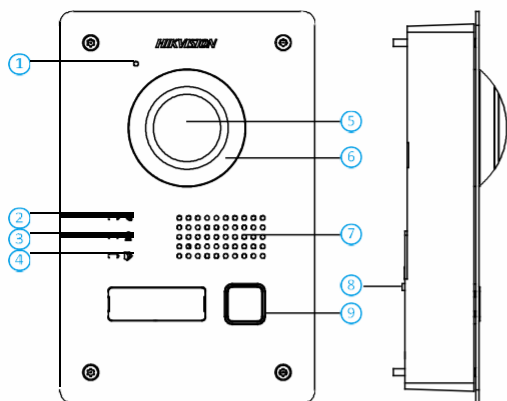

Interfejs

Stacja bramowa