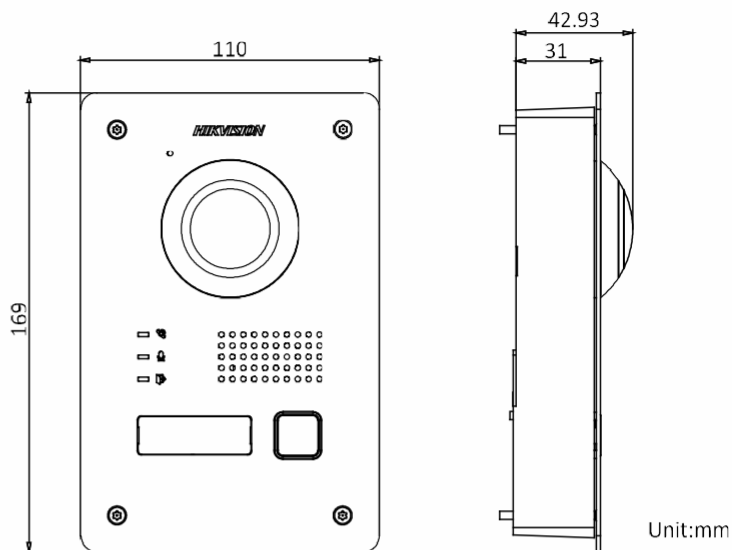

Wymiary

Stacja bramowa