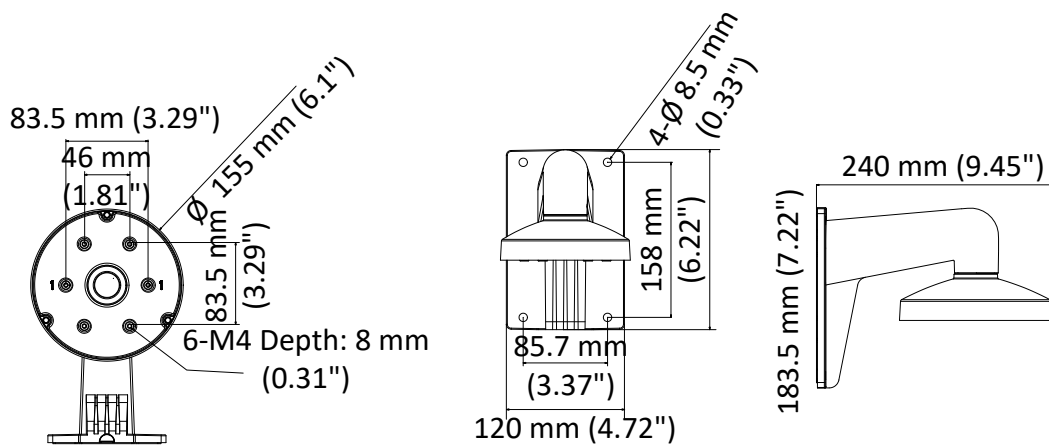

### Wall Mount for Dome Camera

#### Dimension

#### Parameter

Model	DS-1473ZJ-155
Parameters	Wall Mount for Dome Camera
Appearance	Hikvision White
Material	Aluminum Alloy
Dimension	Ø 155 mm × 183.5 mm × 240 mm (6.1" × 7.22" × 9.45")
Weight	650 g (1.4 lb.)