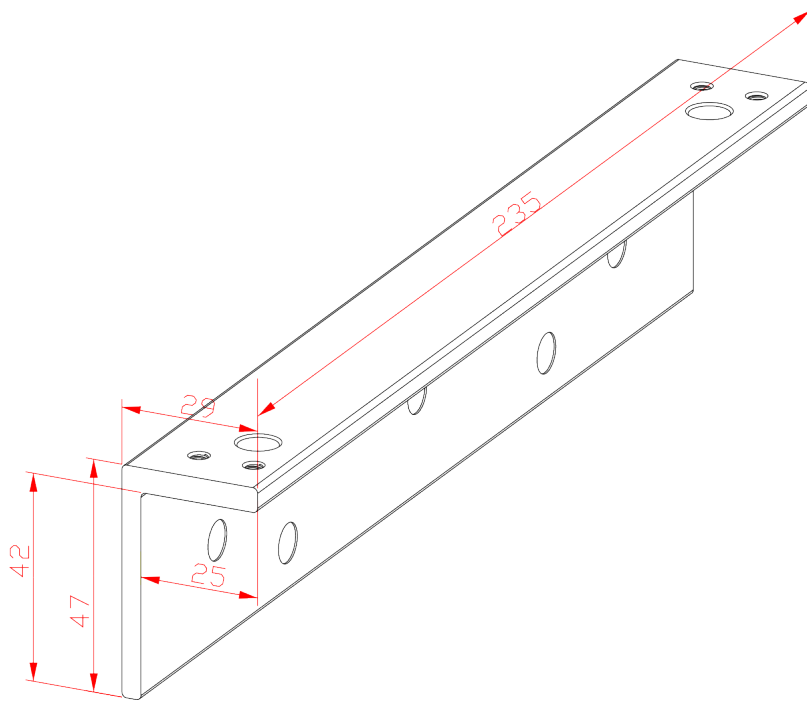

BK-600WL UCHWYT MONTAŻOWY TYPU "L" DO DRZWI OTWIERANYCH NA ZEWNĄTRZ

Kod produktu: **BK-600WL**

Uchwyt montażowy do zwory EL-600WS

OPIS

Uchwyt przeznaczony do montażu zwory na drzwiach otwierających się na zewnątrz.

Wymiary

Montaż