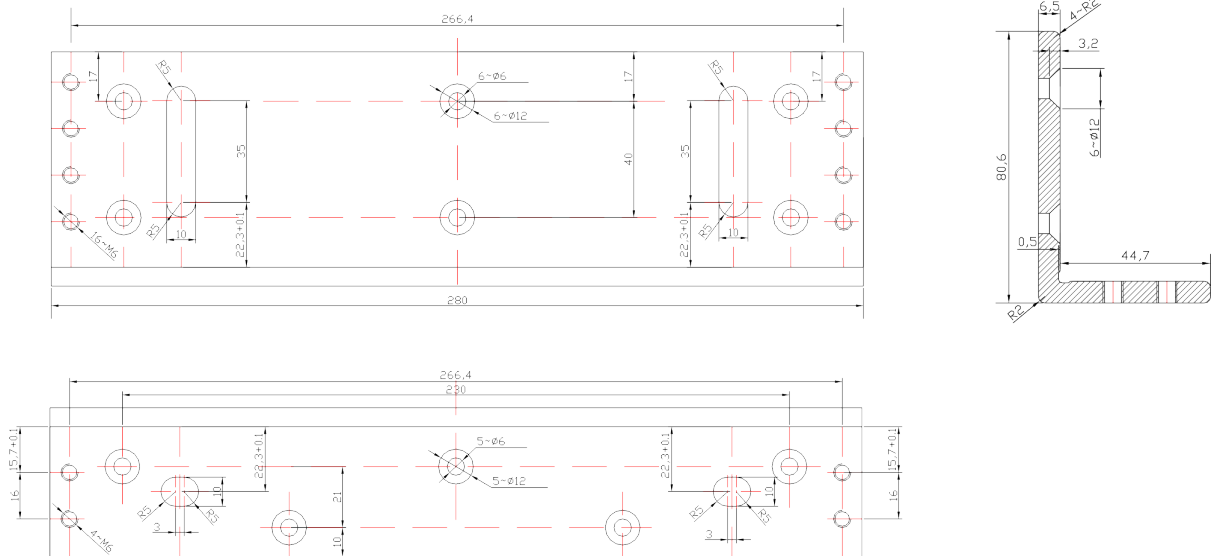

BK-1500L UCHWYT MONTAŻOWY TYPU "L" DO DRZWI OTWIERANYCH NA ZEWNĄTRZ

Kod produktu: **BK-1500L**

Uchwyt montażowy do zwory EL-1500SL, EL-1500DSL

OPIS

Uchwyt przeznaczony do montażu zwory na drzwiach otwierających się na zewnątrz.

Wymiary

Montaż