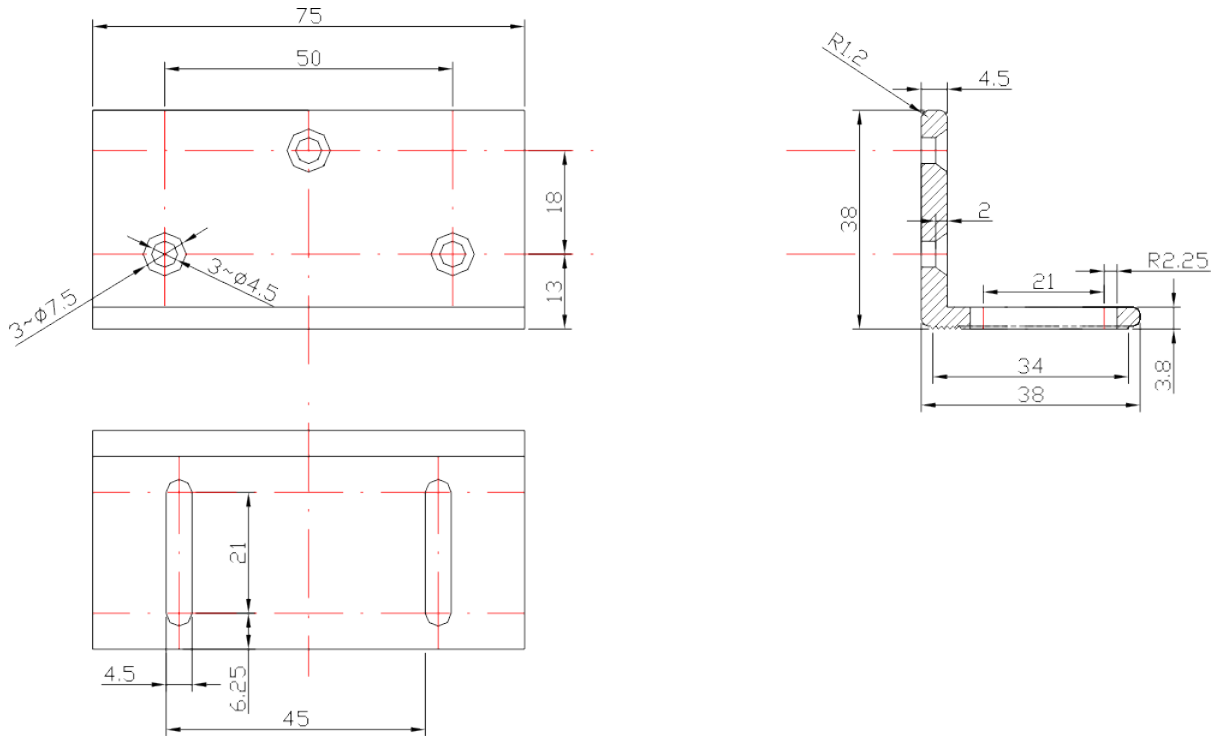

BK-120Z UCHWYT MONTAŻOWY TYPU "Z" DO DRZWI OTWIERANYCH DO WEWNĄTRZ

Kod produktu: **BK-120Z**

Uchwyt montażowy do zwory EL-120S

OPIS

Uchwyt przeznaczony do montażu zwory na drzwiach otwierających się do wewnątrz.

Wymiary

Montaż