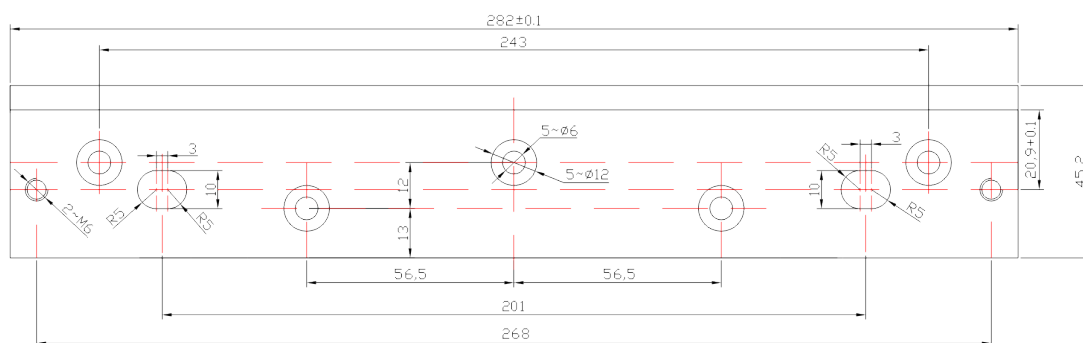

BK-1200BL UCHWYT MONTAŻOWY TYPU "L" DO DRZWI OTWIERANYCH NA ZEWNĄTRZ

Kod produktu: **BK-1200BL**

Uchwyt montażowy do zwory EL-1200BSL

OPIS

Uchwyt przeznaczony do montażu zwory na drzwiach otwierających się na zewnątrz.

Wymiary

Montaż