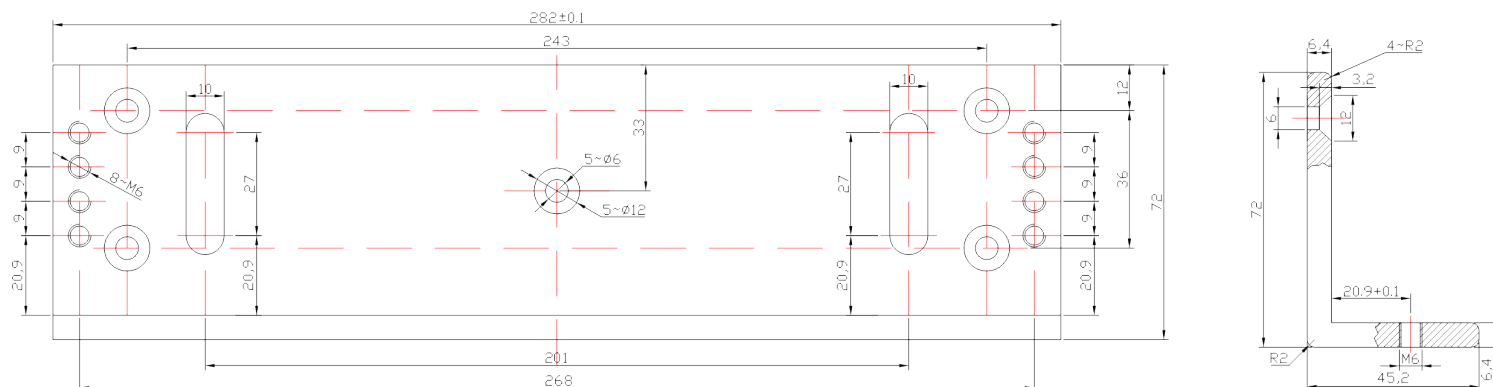

BK-1200BL UCHWYT MONTAŻOWY TYPU "L" DO DRZWI OTWIERANYCH NA ZEWNĄTRZ

Kod produktu: **BK-1200BL**

Uchwyt montażowy do zwory EL-1200BSL

OPIS

Uchwyt przeznaczony do montażu zwory na drzwiach otwierających się na zewnątrz.

Wymiary

Montaż