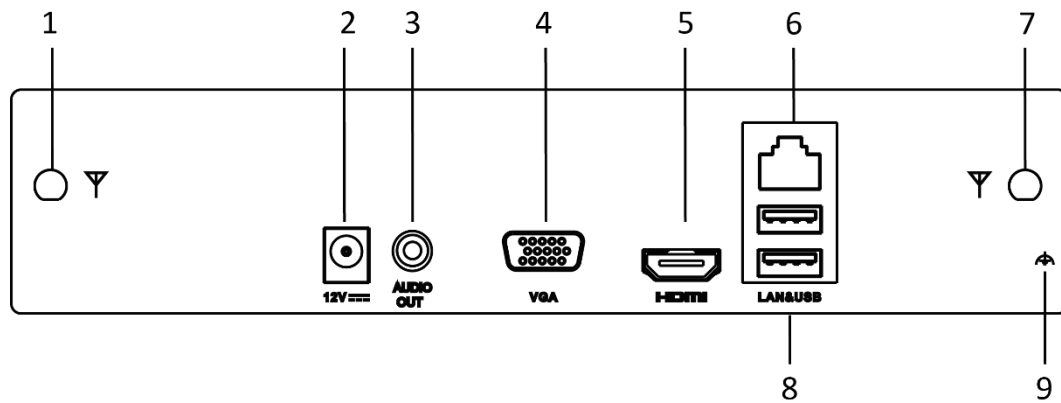

Interfejs

Nr	Nazwa	Nr	Nazwa
1	Antena Wi-Fi	6	LAN
2	Zasilanie	7	Antena Wi-Fi
3	Wyjście audio	8	USB
4	Interfejs VGA	9	Uziemienie
5	Interfejs HDMI