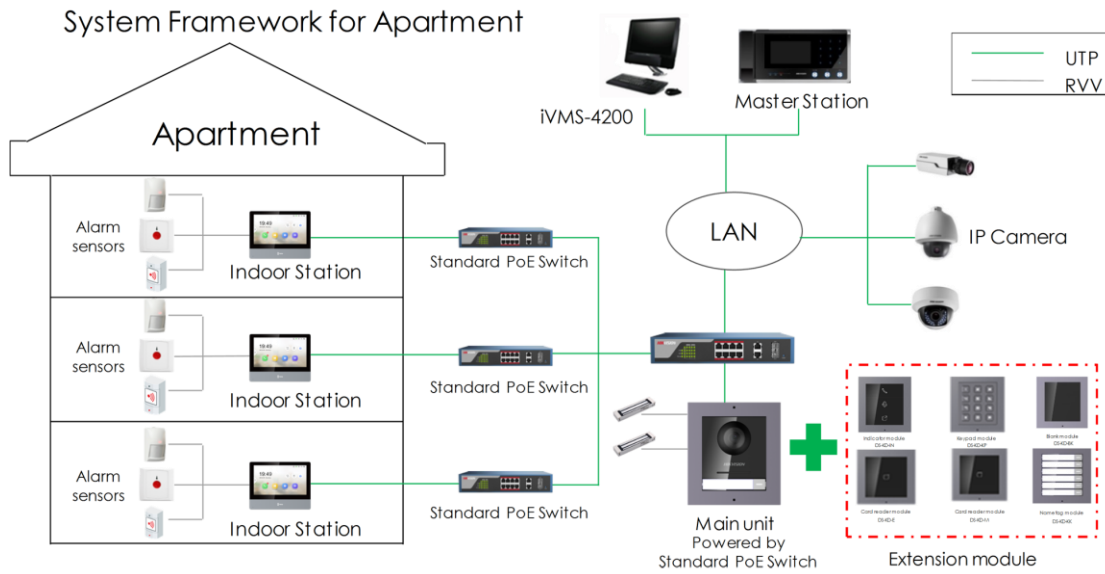

Zasada działania