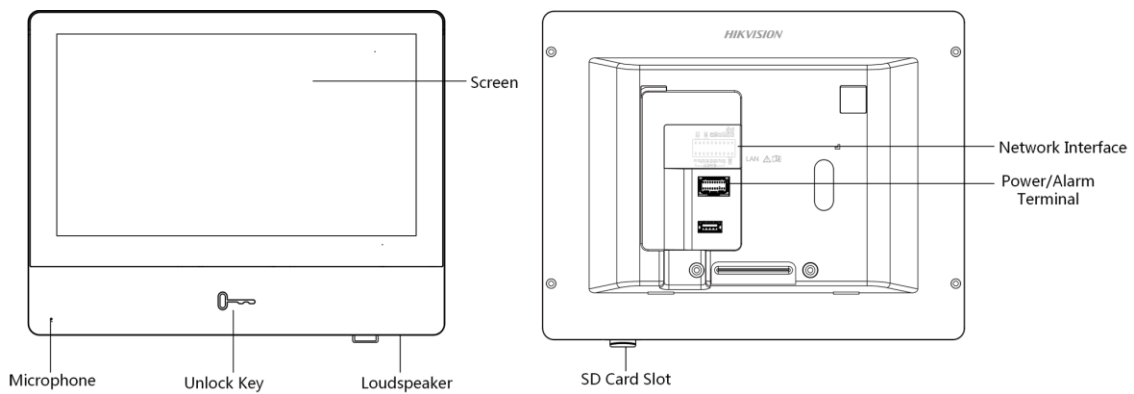

Wygląd

Dostępne modele

DS-KH8350-WTE1