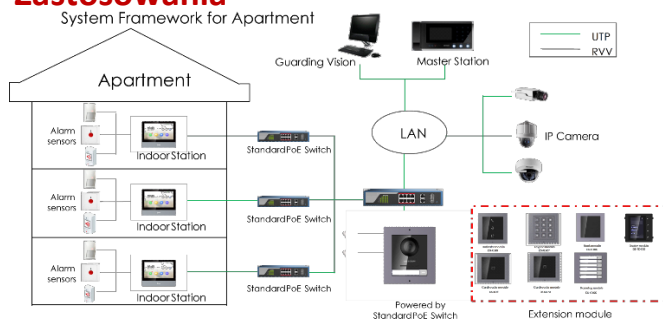

Zastosowania

Regulacje

CE-EMC	a. EN 55032:2015 b. EN 61000-3-2:2014 c. EN 61000-3-3:2013 d. EN 50130-4:2011 +A1:2014
CE-LVD	EN 60950-1:2006 + A11:2009 + A1:2010 + A12:2011 + A2:2013
CB	IEC 60950-1:2005 (Second Edition) + Am 1:2009 + Am 2:2013
C-TICK(EMC)	AS/NZS CISPR 32:2015
ROHS	2011/65/EU
REACH	Regulation (EC) No 1907/2006
WEEE	2012/19/EU