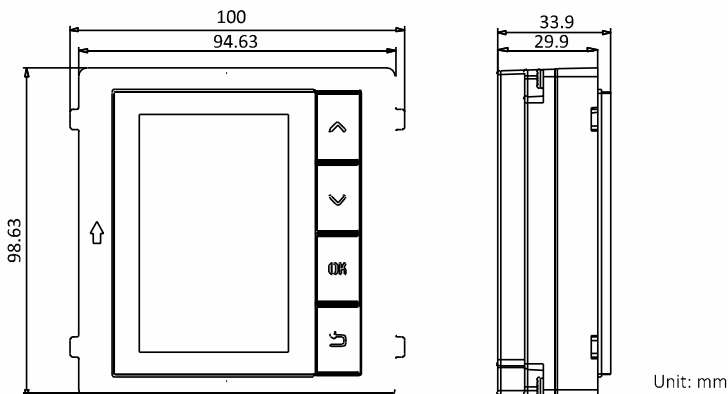

Specyfikacja

System	
Procesor	Embedded MCU Processor
Pamięć	64 MB
Flash	8 MB
Parametry wyświetlacza	
Wyświetlacz	3.5" TFT LCD
Rozdzielczość	320 × 480p
Podświetlenie	Tak
Mechaniczne przyciski	4
Interfejs	
Łączenie modułów	2 (1 wejścia, 1 wyjścia)
Moc wejściowa	12VDC (z innego modułu)
Moc wyjściowa	12VDC (dla innego modułu)
Mechaniczne przyciski	4 (w górę, w dół, ok, cofnij)
Debugging port	1
Ogólne	
Pobór mocy	≤ 3 W
Temperatura pracy	-20° C to +60° C (-4° F to 140° F)
Warunki środowiskowe	10% - 95%
Stopień ochrony	IP65
Montaż	Montaż: podtynkowy, natynkowy
Wymiary	98.5 mm × 100 mm × 34.2 mm (3.87" × 3.95" × 1.33")

Uwaga: wymienione rozdzielczości są tylko opcjami do wyboru. Nie oznacza to, że wszystkie strumienie mogą działać z maksymalną rozdzielczością w tym samym czasie.

Dostępne modele

DS-KD-DIS

Interfejs

Wymiary