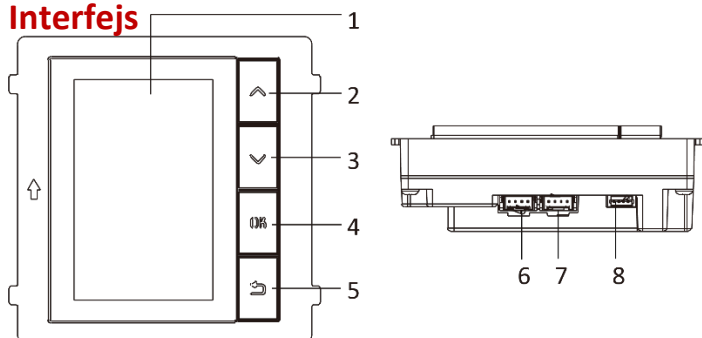

Specyfikacja

System	
Procesor	Embedded MCU Processor
Pamięć	64 MB
Flash	8 MB
Parametry wyświetlacza	
Wyświetlacz	3.5" TFT LCD
Rozdzielczość	320 × 480p
Podświetlenie	Tak
Mechaniczne przyciski	4
Interfejs	
Łączenie modułów	2 (1 wejścia, 1 wyjścia)
Moc wejściowa	12VDC (z innego modułu)
Moc wyjściowa	12VDC (dla innego modułu)
Mechaniczne przyciski	4 (w górę, w dół, ok, cofnij)
Debugging port	1
Ogólne	
Pobór mocy	≤ 3 W
Temperatura pracy	-20° C to +60° C (-4° F to 140° F)
Warunki środowiskowe	10% - 95%
Stopień ochrony	IP65
Montaż	Montaż: podtynkowy, natynkowy
Wymiary	98.5 mm × 100 mm × 34.2 mm (3.87" × 3.95" × 1.33")

Uwaga: wymienione rozdzielczości są tylko opcjami do wyboru. Nie oznacza to, że wszystkie strumienie mogą działać z maksymalną rozdzielczością w tym samym czasie.

Dostępne modele

DS-KD-DIS

Interfejs