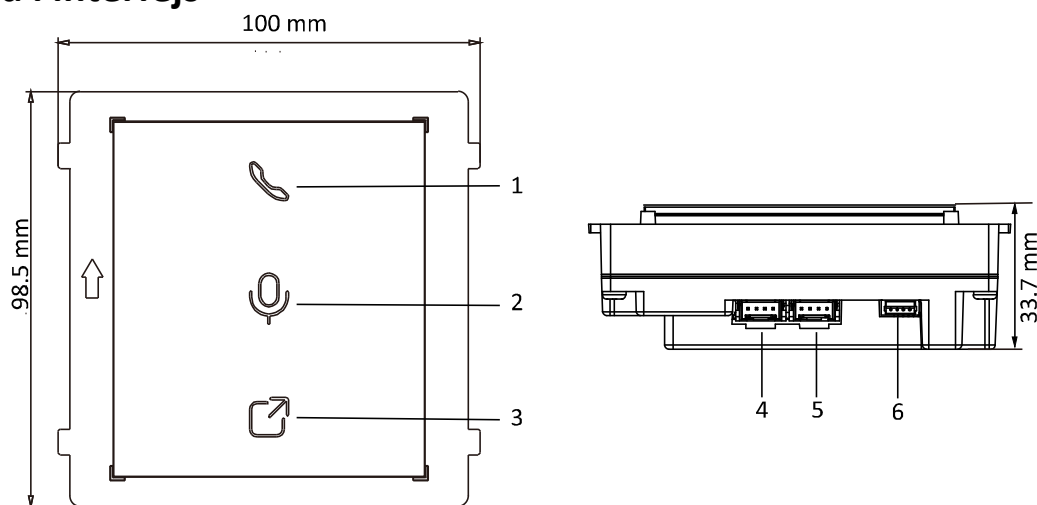

## Specyfikacja

<b>Model</b>		<b>DS-KD-IN</b>
<b>Parametry systemu</b>	<b>Procesor</b>	Wbudowany procesor MCU
<b>Interfejs</b>	<b>Podłączanie modułów</b>	2(1 wejście, 1 wyjście)
	<b>Debug</b>	1
<b>Ogólne</b>	<b>Przełącznik DIP</b>	8
	<b>Moc wejściowa</b>	12 VDC (zasilane przez inny moduł)
	<b>Moc wyjściowa</b>	12 VDC (zasilane przez inny moduł)
	<b>Pobór mocy</b>	≤2W
	<b>Temperatura pracy</b>	-40° C do +60° C (-40° F do 140° F)
	<b>Wilgotność</b>	10% do 95%
	<b>Stopień ochrony</b>	IP65
	<b>Montaż</b>	Natynkowy i podtynkowy
	<b>Wymiary (L × W × H)</b>	98.5 mm × 100 mm × 33.7 mm (3.87" × 3.95" × 1.33")

## Wygląd i interfejs

NR	Opis
1	Wskaźnik połączenia
2	Wskaźnik dwukierunkowej komunikacji
3	Wskaźnik otwarcia drzwi
4	Moduł - podłączenie interfejsu (wyjście)
5	Moduł - podłączenie interfejsu (wejście)
6	Port debug