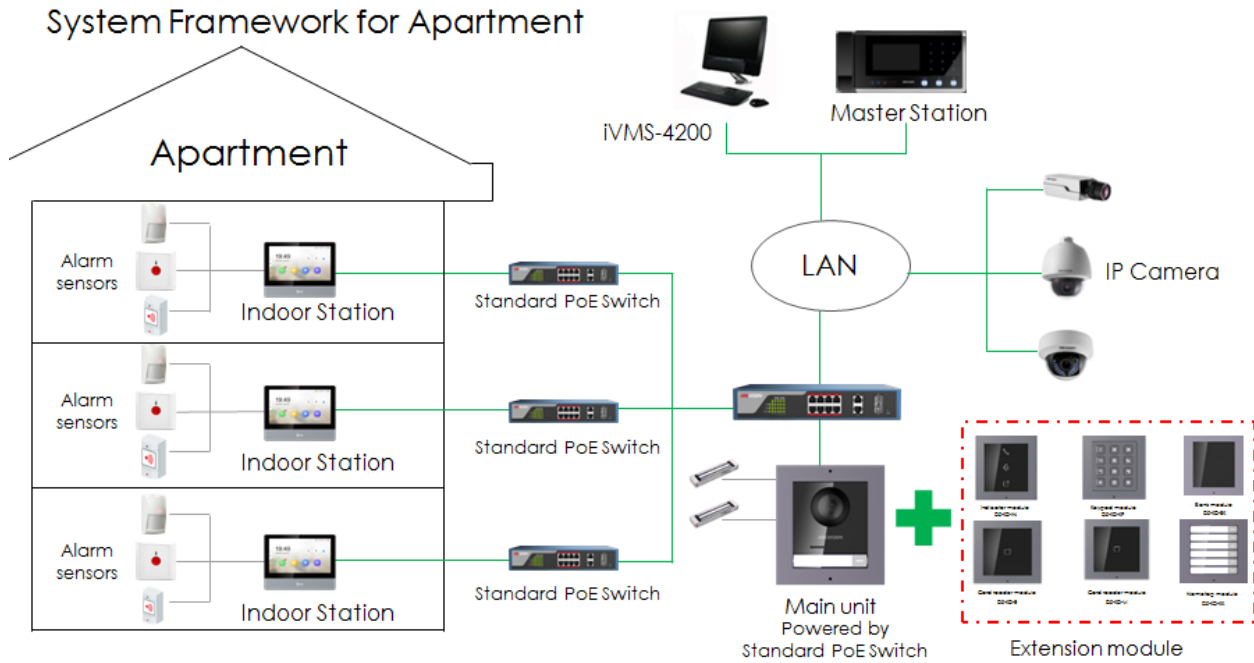

Sposób działania