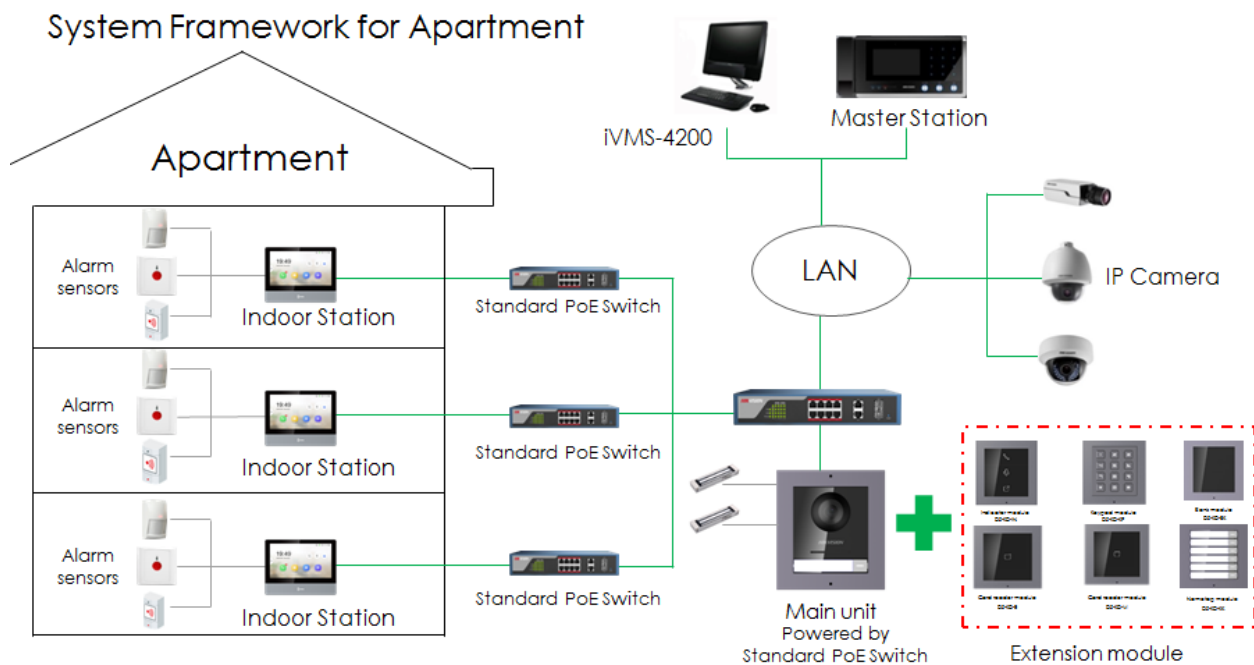

DS-KD-KK**Moduł tabliczek imiennych wideodomofonu****Cechy**

- Wywołanie jednym dotknięciem
- Kompensacja tylnego oświetlenia
- Łatwe w rozbudowie

Dostępne modele

DS-KD-KK

Specification

Model		DS-KD-KK
Parametry systemu	Procesor	Wbudowany procesor MCU
	Metoda operowania	Przycisk fizyczny
Interfejs	Podłączanie modułów	2(1 wejście, 1 wyjście)
	Debug	1
Ogólne	Przycisk fizyczny	6
	Przełącznik DIP	8
	Zasilanie	Przez DS-KD8003-IME1
	Pobór mocy	≤2 W
	Temperatura pracy	-40° C do +60° C (-40° F do 140° F)
	Wilgotność	10% do 95%
	Stopień ochrony	IP65
	Montaż	Natynkowy i podtynkowy
	Wymiary (L × W × H)	98.21 mm × 100.21 mm × 33.7 mm (3.87" × 3.95" × 1.33")

Sposób działania

Wygląd i interfejs

NR	Opis
1	Przycisk wywołania
2	Etykieta z nazwą
3	Moduł - podłączenie interfejsu (wyjście)
4	Moduł - podłączenie interfejsu (wejście)
5	Debug

Distributed by

HIKVISION®

Headquarters