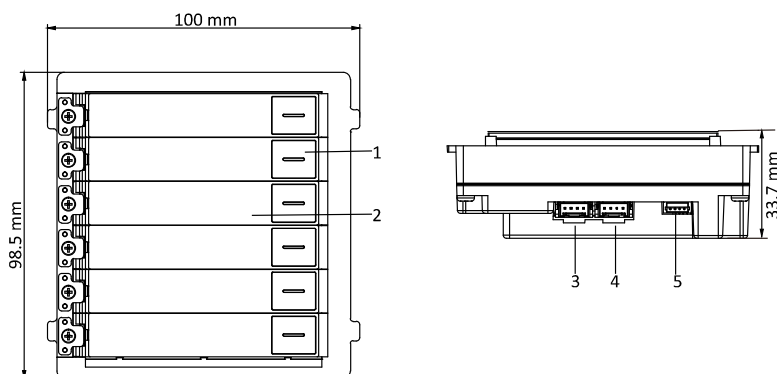

DS-KD-KK**Moduł tabliczek imiennych wideodomofonu****Cechy**

- Wywołanie jednym dotknięciem
- Kompensacja tylnego oświetlenia
- Łatwe w rozbudowie

Dostępne modele

DS-KD-KK

Specification

Model		DS-KD-KK
Parametry systemu	Procesor	Wbudowany procesor MCU
	Metoda operowania	Przycisk fizyczny
Interfejs	Podłączanie modułów	2(1 wejście, 1 wyjście)
	Debug	1
Ogólne	Przycisk fizyczny	6
	Przełącznik DIP	8
	Zasilanie	Przez DS-KD8003-IME1
	Pobór mocy	≤2 W
	Temperatura pracy	-40° C do +60° C (-40° F do 140° F)
	Wilgotność	10% do 95%
	Stopień ochrony	IP65
	Montaż	Natynkowy i podtynkowy
	Wymiary (L × W × H)	98.21 mm × 100.21 mm × 33.7 mm (3.87" × 3.95" × 1.33")

Sposób działania

Wygląd i interfejs

NR	Opis
1	Przycisk wywołania
2	Etykieta z nazwą
3	Moduł - podłączenie interfejsu (wyjście)
4	Moduł - podłączenie interfejsu (wejście)
5	Debug

Distributed by

HIKVISION®

Headquarters