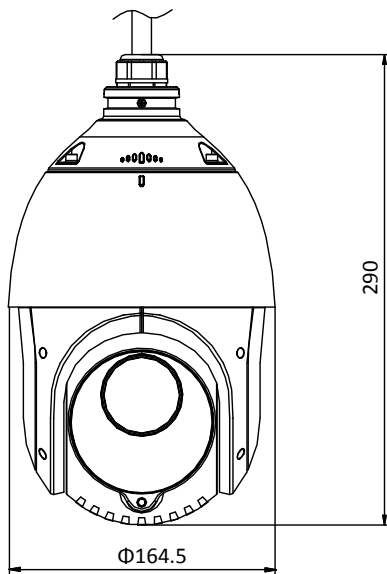

Dostępne modele

DS-2DE4215IW-DE (D), 12 VDC & PoE+ (802.3 at, class4)

Wymiary

Unit: mm