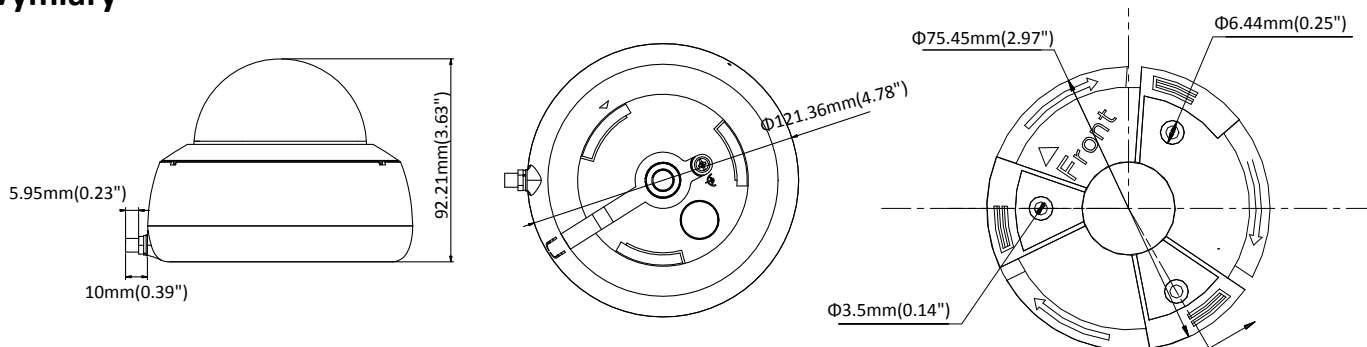

Wyzwalanie alarmu	Detekcja ruchu, sabotaż, rozłączenie sieci, konflikt adresów IP, błędne logowanie, HDD error, HDD full
Pamięć masowa	Wbudowany slot na kartę microSD/SDHC/SDXC (128G), lokalna pamięć & NAS (NFS,SMB/CIFS), ANR
Protokoły	TCP/IP, ICMP, HTTP, HTTPS, FTP, DHCP, DNS, DDNS, RTP, RTSP, RTCP, PPPoE, NTP, UPnP, SMTP, SNMP, IGMP, QoS, IPv6, UDP, Bonjour
Ogólne funkcje	Odbicie lustrzane, Ochrona hasłem, maski prywatności, znak wodny
Firmware Version	V5.5.60
API	ONVIF(PROFILE S,PROFILE G), ISAPI
Jednoczesny podgląd na żywo	Do 6 kanałów
Użytkownik /Host	Do 32 użytkowników 3 poziomy: Administrator, Operator i Użytkownik
Oprogramowanie klienckie	iVMS-4200, Hik-Connect,
Przeglądarka	IE8+, Chrome 31.0-44, Firefox 30.0-51, Safari 8.0+
Interfejs	
Komunikacja	1 RJ45 10M/100M self-adaptive Ethernet port
Slot na kartę	Slot na kartę microSD/SDHC/SDXC do 128 GB
Audio I/O	1 wbudowany mikrofon, mono sound
Wyjście wideo	Nie
Alarm I/O	Nie
Przycisk reset	Tak
Wi-Fi	
Standard Wi-Fi	IEEE802.11b, 802.11g, 802.11n
Zakres częstotliwości	2.412 GHz - 2.472 GHz
Przepustowość kanału	20/40MHz
Protokoły	802.11b: CCK, QPSK, BPSK, 802.11g/n: OFDM
Zabezpieczenia	64/128-bit WEP, WPA/WPA2, WPA-PSK/WPA2-PSK, WPS
Prędkość transmisji	11b/g: 54Mbps, 11n: do 150Mbps
Zasięg Wi-Fi	Do 50 m (Zasięg zależy od miejsca montażu)
Pobór mocy	< 20dBm
Ogólny	
Środowisko	-30 °C to +60 °C (-22 °F to +140 °F), Wilgotność 95% lub mniej (bez kondensacji)
Zasilanie	12 VDC ± 25%, Φ 5.5 mm coaxial plug power
Pobór mocy	12 VDC, 0.4 A, Max: 5W
Stopień ochrony	IP66
Materiał	Plastik
Wymiary	Kamera: Φ 121.4 mm × 92.2 mm (Φ 4.8" × 3.6") Opakowanie 150 mm × 150 mm × 141 mm (5.9" × 5.9" × 5.6")
Waga	Kamera: 465g (1 lb.) Z opakowaniem: 713g (1.6 lb.)

Dostępne modele:

DS-2CD2121G1-IDW1(2.8/4 mm)

Wymiary

Distributed by

HIKVISION®

Headquarters

No.555 Qianmo Road, Binjiang District,
Hangzhou 310051, China
T +86-571-8807-5998
overseasbusiness@hikvision.com

Hikvision USA
T +1-909-895-0400
sales.usa@hikvision.com