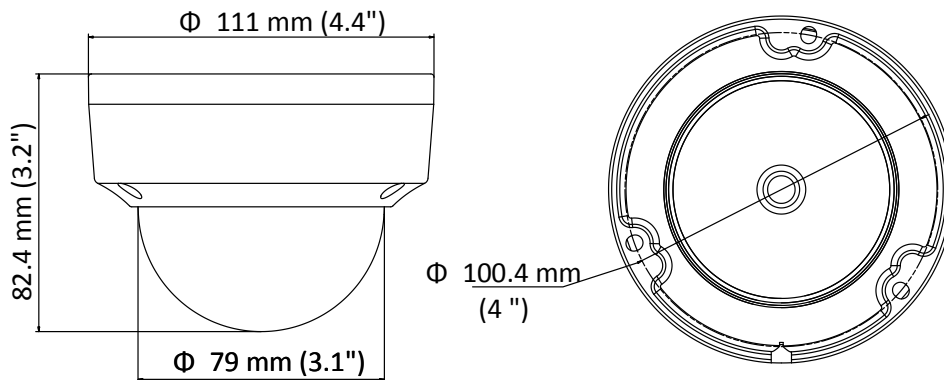

Wymiary

Akcesoria

Distributed by

HIKVISION®

Headquarters

No.555 Qianmo Road, Binjiang District,
Hangzhou 310051, China
T +86-571-8807-5998
overseasbusiness@hikvision.com

Hikvision USA
T +1-909-895-0400
sales.usa@hikvision.com

Hikvision Italy
T +39-0438-6902
info.it@hikvision.com

Hikvision Singapore
T +65-6684-4718
sg@hikvision.com

Hikvision Africa
T +27 (10) 0351172
sale.africa@hikvision.com

Hikvision Europe
T +31-23-55-42-770
info.eu@hikvision.com

Hikvision France
T +33(0)1-85-330-450
info.fr@hikvision.com

Hikvision Oceania
T +61-2-8599-4233
salesau@hikvision.com

Hikvision Hong Kong
T +852-2151-1761

Hikvision Middle East
T +971-4-8816086
salesme@hikvision.com

Hikvision Spain
T +34-91-737-16-55
info.es@hikvision.com

Hikvision Canada
T +1-909-895-0400
sales.usa@hikvision.com

Hikvision Russia
T +7-495-669-67-99
saleru@hikvision.com

Hikvision Poland
T +48-22-460-01-50
poland@hikvision.com

Hikvision Korea
T +82-31-731-8841
sales.korea@hikvision.com

Hikvision India
T +91-22-28469900
sales@pramahikvision.com

Hikvision UK
T +01628-902140
support.uk@hikvision.com

Hikvision Brazil
T +55 11 3318-0050
Latam.support@hikvision.com