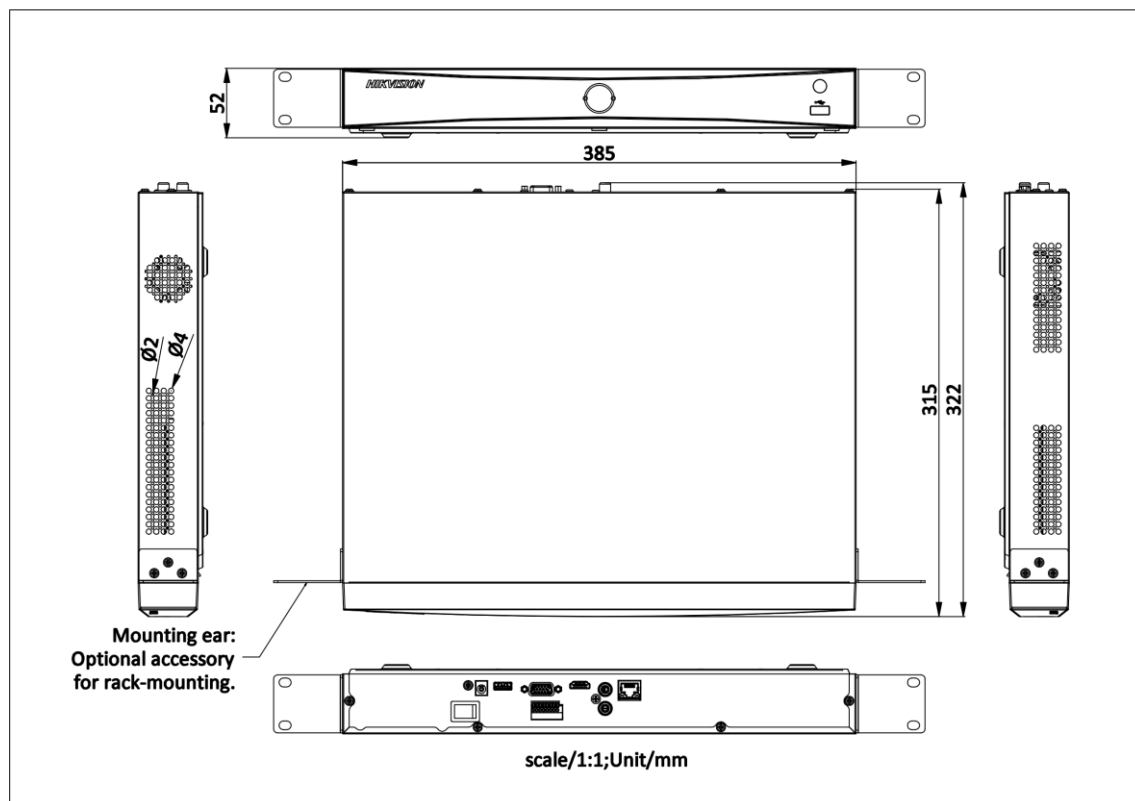

Interfejs pomocniczy	
SATA	2 interfejsy SATA
Możliwości	Pojemność do 10 TB na każdy dysk
Interfejs USB	Panel przedni: 1 × USB 2.0; Panel tylny: 1 × USB 2.0
Wejście/wyjście alarmowe	4/1
Ogólne	
Wejście zasilania	12 VDC, 3.3 A
Pobór mocy	≤ 15 W (bez HDD)
Temperatura pracy	-10°C do 55°C (14°F do 131°F)
Wilgotność robocza	Od 10% do 90%
Wymiary (D × W × G)	385 × 315 × 52 mm (15.2" × 12.4" × 2.0")
Waga	≤ 1 kg (bez HDD, 2,2 funta)
Certyfikaty	
FCC	Part 15 Subpart B, ANSI C63.4-2014
CE	EN 55032: 2015, EN 61000-3-2, EN 61000-3-3, EN 50130-4, EN 55035: 2017

Uwaga:

Nie można jednocześnie włączyć funkcji rozpoznawania twarzy i wykrywania ruchu 2.0.

Wymiary

Interfejs fizyczny

Nr	Opis	Nr	Opis
1	Interfejs sieciowy LAN	6	Interfejs USB
2	Wej./wyj. audio	7	Zasilanie
3	Wejście i wyjście alarmowe	8	Włącznik zasilania
4	Interfejs HDMI	9	GND
5	Interfejs VGA		