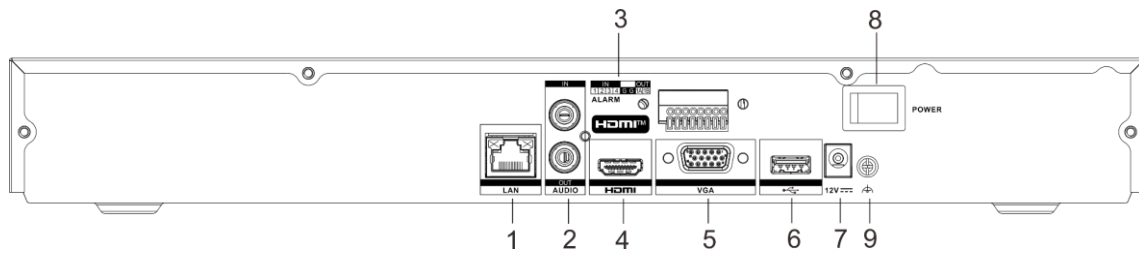

Interfejs pomocniczy	
SATA	2 interfejsy SATA
Możliwości	Pojemność do 10 TB na każdy dysk
Interfejs USB	Panel przedni: 1 × USB 2.0; Panel tylny: 1 × USB 2.0
Wejście/wyjście alarmowe	4/1
Ogólne	
Wejście zasilania	12 VDC, 3.3 A
Pobór mocy	≤ 15 W (bez HDD)
Temperatura pracy	-10°C do 55°C (14°F do 131°F)
Wilgotność robocza	Od 10% do 90%
Wymiary (D × W × G)	385 × 315 × 52 mm (15.2" × 12.4" × 2.0")
Waga	≤ 1 kg (bez HDD, 2,2 funta)
Certyfikaty	
FCC	Part 15 Subpart B, ANSI C63.4-2014
CE	EN 55032: 2015, EN 61000-3-2, EN 61000-3-3, EN 50130-4, EN 55035: 2017

Uwaga:

Nie można jednocześnie włączyć funkcji rozpoznawania twarzy i wykrywania ruchu 2.0.

Wymiary

Interfejs fizyczny

Nr	Opis	Nr	Opis
1	Interfejs sieciowy LAN	6	Interfejs USB
2	Wej./wyj. audio	7	Zasilanie
3	Wejście i wyjście alarmowe	8	Włącznik zasilania
4	Interfejs HDMI	9	GND
5	Interfejs VGA		