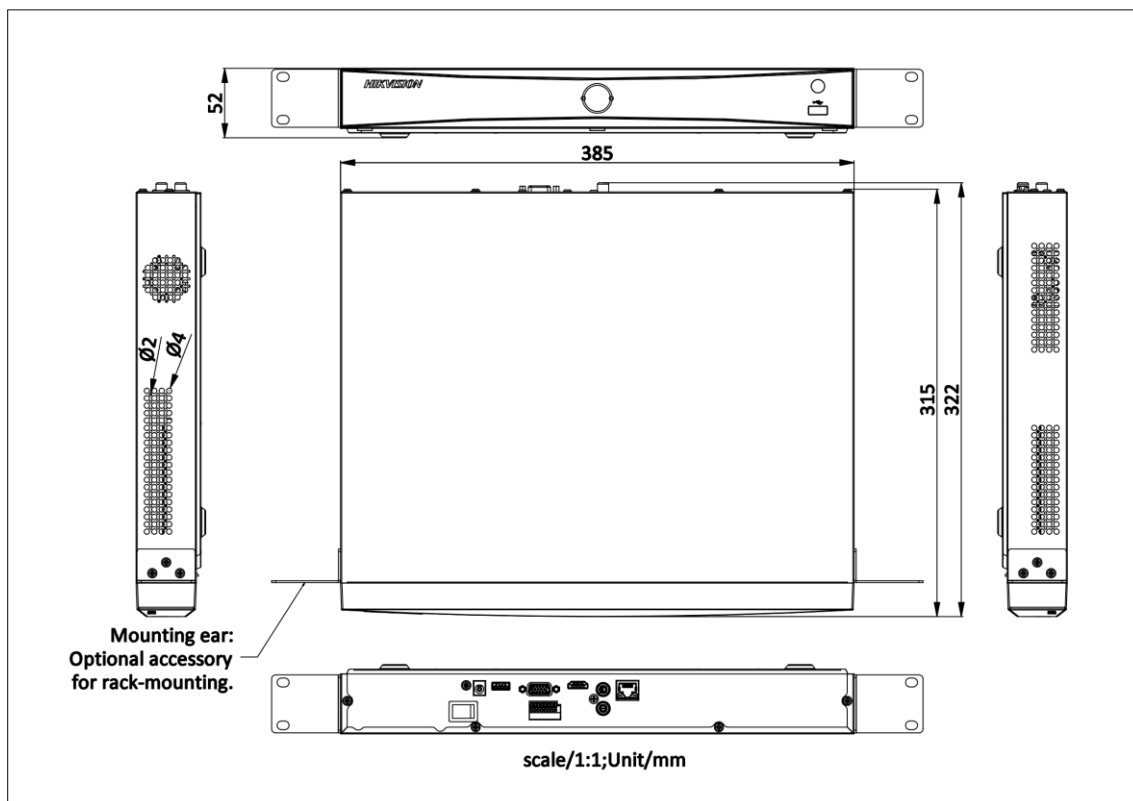

Interfejs pomocniczy	
SATA	2 interfejsy SATA
Możliwości	Pojemność do 10 TB na każdy dysk
Interfejs USB	Panel przedni: 1 × USB 2.0; Panel tylny: 1 × USB 2.0
Wejście/wyjście alarmowe	4/1
Ogólne	
Wejście zasilania	12 VDC, 3.3 A
Pobór mocy	≤ 15 W (bez HDD)
Temperatura pracy	-10°C do 55°C (14°F do 131°F)
Wilgotność robocza	Od 10% do 90%
Wymiary (D × W × G)	385 × 315 × 52 mm (15.2" × 12.4" × 2.0")
Waga	≤ 1 kg (bez HDD, 2,2 funta)
Certyfikaty	
FCC	Part 15 Subpart B, ANSI C63.4-2014
CE	EN 55032: 2015, EN 61000-3-2, EN 61000-3-3, EN 50130-4, EN 55035: 2017

Uwaga:

Nie można jednocześnie włączyć funkcji rozpoznawania twarzy i wykrywania ruchu 2.0.

Wymiary

Interfejs fizyczny

Nr	Opis	Nr	Opis
1	Interfejs sieciowy LAN	6	Interfejs USB
2	Wej./wyj. audio	7	Zasilanie
3	Wejście i wyjście alarmowe	8	Włącznik zasilania
4	Interfejs HDMI	9	GND
5	Interfejs VGA		