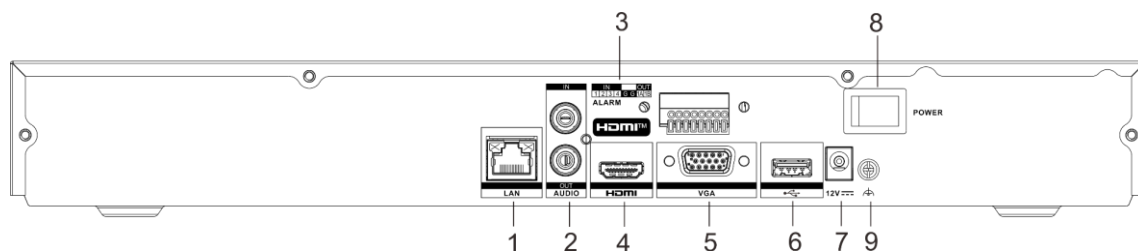

Interfejs pomocniczy	
SATA	2 interfejsy SATA
Możliwości	Pojemność do 10 TB na każdy dysk
Interfejs USB	Panel przedni: 1 × USB 2.0; Panel tylny: 1 × USB 2.0
Wejście/wyjście alarmowe	4/1
Ogólne	
Wejście zasilania	12 VDC, 3.3 A
Pobór mocy	≤ 15 W (bez HDD)
Temperatura pracy	-10°C do 55°C (14°F do 131°F)
Wilgotność robocza	Od 10% do 90%
Wymiary (D × W × G)	385 × 315 × 52 mm (15.2" × 12.4" × 2.0")
Waga	≤ 1 kg (bez HDD, 2,2 funta)
Certyfikaty	
FCC	Part 15 Subpart B, ANSI C63.4-2014
CE	EN 55032: 2015, EN 61000-3-2, EN 61000-3-3, EN 50130-4, EN 55035: 2017

Uwaga:

Nie można jednocześnie włączyć funkcji rozpoznawania twarzy i wykrywania ruchu 2.0.

Wymiary

Interfejs fizyczny

Nr	Opis	Nr	Opis
1	Interfejs sieciowy LAN	6	Interfejs USB
2	Wej./wyj. audio	7	Zasilanie
3	Wejście i wyjście alarmowe	8	Włącznik zasilania
4	Interfejs HDMI	9	GND
5	Interfejs VGA		