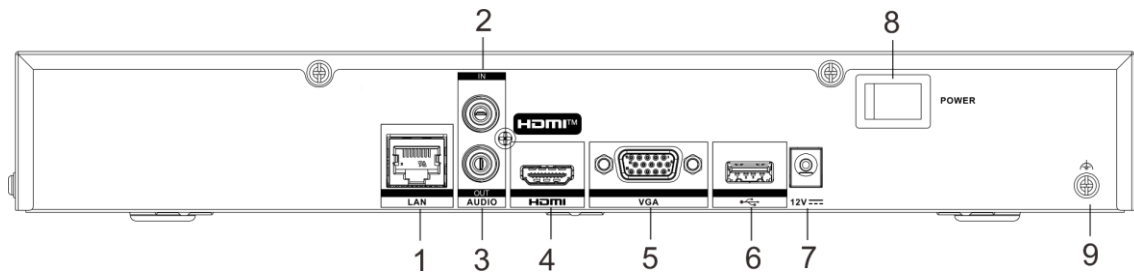

Interfejs fizyczny

Nr	Opis	Nr	Opis
1	Interfejs sieciowy LAN	6	Interfejs USB
2	Wejście audio	7	Zasilanie
3	Wyjście audio	8	Włącznik zasilania
4	Interfejs HDMI	9	GND
5	Interfejs VGA		

Dostępny model

DS-7608NXI-K1

Headquarters

No.555 Qianmo Road, Binjiang District,
Hangzhou 310051, China
T +86-571-8807-5998
www.hikvision.com

Follow us on social media to get the latest product and solution information.

Hikvision

HikvisionHQ

HikvisionHQ

Hikvision_Global

Hikvision
Corporate Channel

hikvisionhq