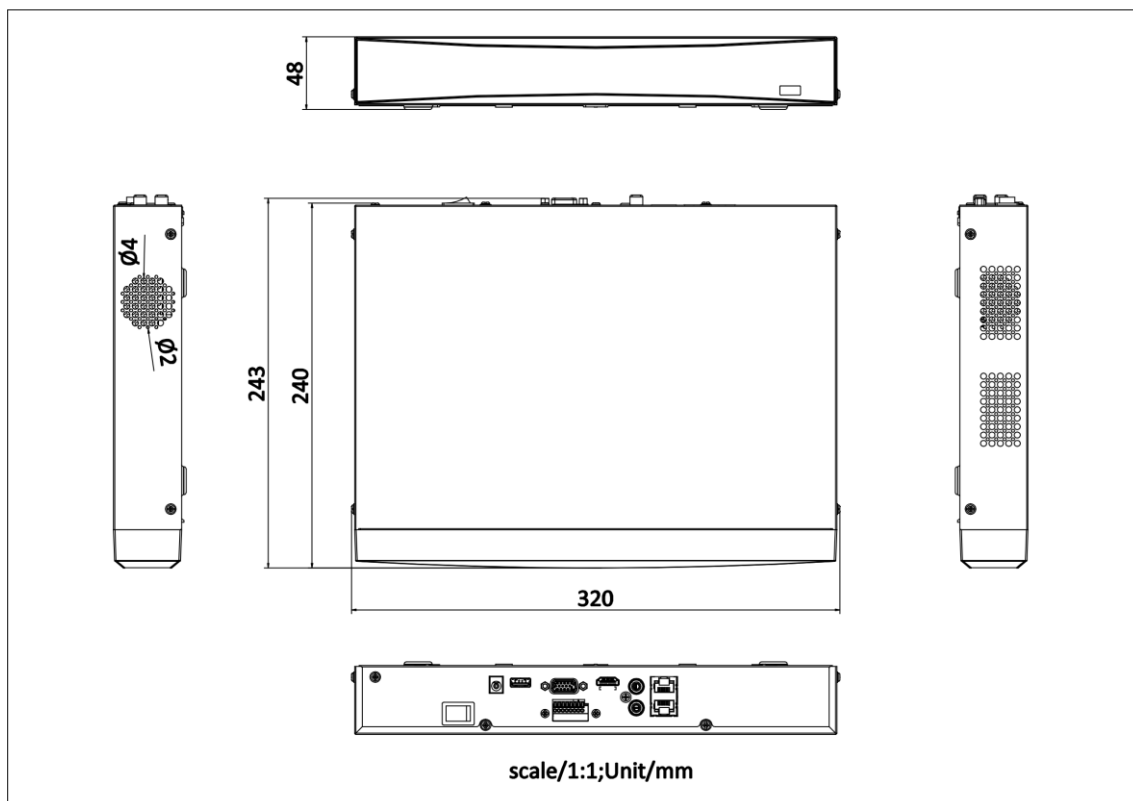

<b>Interfejs pomocniczy</b>	
SATA	1 interfejs SATA
Możliwości	Pojemność do 10 TB na każdy dysk
Interfejs USB	Panel przedni: 1 × USB 2.0; Panel tylny: 1 × USB 2.0
Wejście/wyjście alarmowe	Nie dotyczy (4/1 jest opcjonalne)
<b>Ogólne</b>	
Zasilanie	12 VDC, 1,5 A
Pobór mocy	≤ 10 W (bez HDD)
Temperatura pracy	-10°C do 55°C (14°F do 131°F)
Wilgotność robocza	Od 10% do 90%
Wymiary (D × W × G)	320 × 240 × 48 mm (12.4" × 9.4" × 1.9")
Waga	≤ 1 kg (bez HDD, 2,2 funta)
<b>Certyfikaty</b>	
FCC	Part 15 Subpart B, ANSI C63.4-2014
CE	EN 55032: 2015, EN 61000-3-2, EN 61000-3-3, EN 50130-4, EN 55035: 2017

## Wymiary