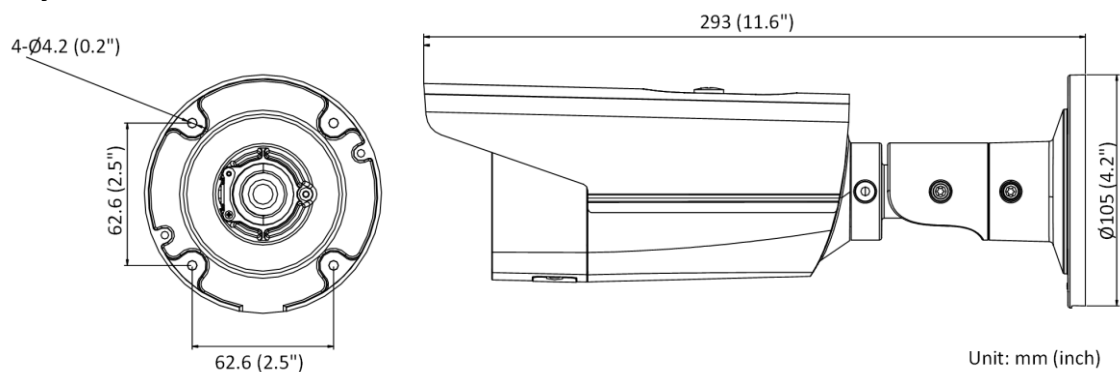

▪ Dostępny model

DS-2CD2T43G2-2I (2.8/4/6 mm)

DS-2CD2T43G2-4I(2.8/4/6 mm)

▪ Wymiary