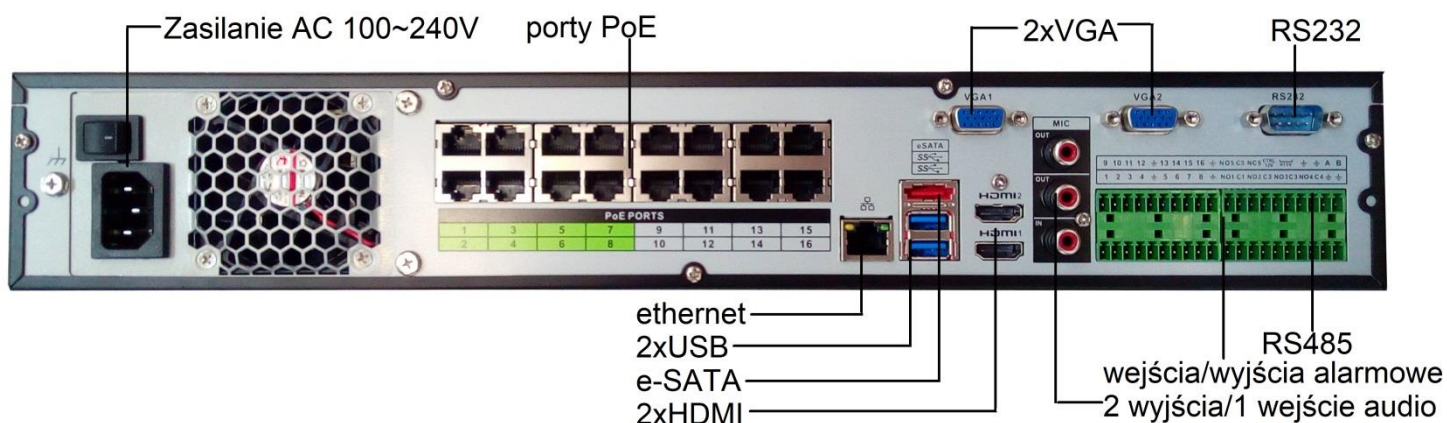

Schemat Podłączeń