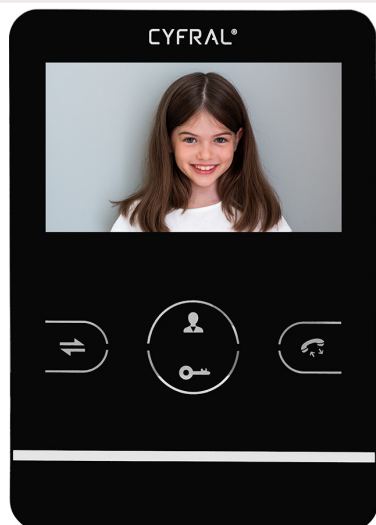

## MODEL : MONITOR V4 PAMIĘĆ OBRAZU

Monitor CYFRAL V-4 został wyposażony w kolorową matrycę o przekątnej 4,3 cala. Wykonany z wysokiej jakości tworzyw sztucznych. Umożliwia zwolnienie elektrozaczepek, podgląd otoczenia zarejestrowanego przez kamerę. Posiada funkcję interkomu (łączości wewnętrznej) oraz dzwonka drzwi wejściowych. Podświetlane klawisze funkcyjne pozwalają na prostą, intuicyjną obsługę monitora nawet w nocy. Dzięki zastosowaniu trzech rodzajów sygnału dzwonka istnieje możliwość ustawienie sygnału i poziomu głośności dla wybranej pory dnia i nocy. Dostępny w dwóch kolorach.

### SPECYFIKACJA TECHNICZNA

WYMIARY : 120 X 170 X 25 mm ( szer x wys x gł )

ILOŚĆ OBSŁUGIWANYCH WEJŚĆ : 1

ILOŚĆ DZWONKÓW : 9

NAPIĘCIE 12 - 13,8 V DC

MAX. POBÓR PRĄDU: 600 mA

ROZDZIELCZOŚĆ EKRANU : 320 x 240

FUNKCJA DZWONKA DO DRZWI : TAK

MAX. POJEMNOŚĆ KARTY PAMIĘCI : 32 GB

FUNKCJA INTERKOMU : TAK