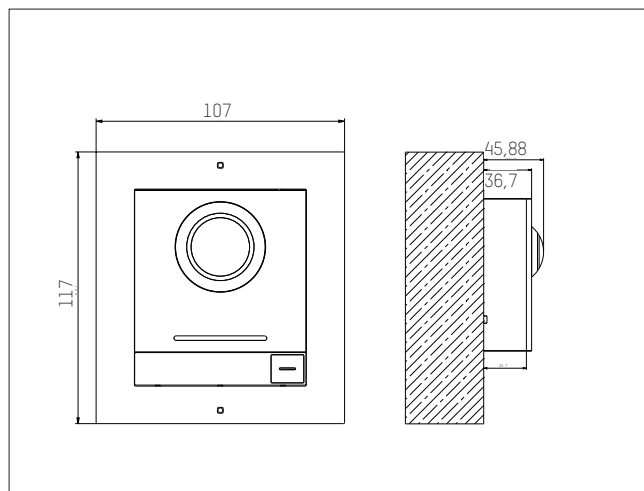

Montaż powierzchniowy ramki pojedynczej