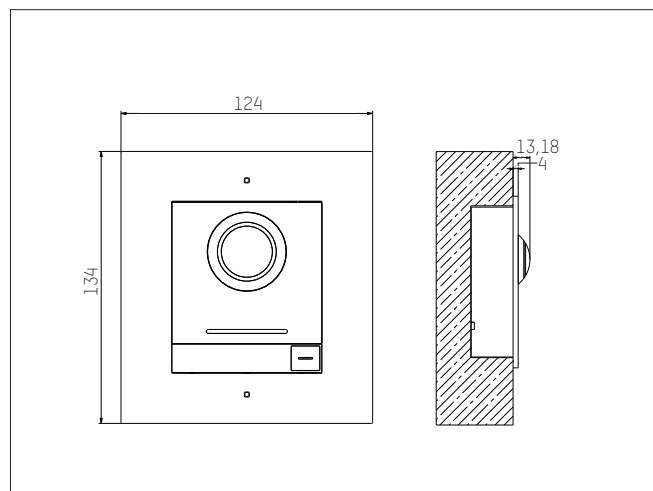

ODLEGŁOŚĆ TRANSMISJI

Gdy modułowa stacja bramowa oraz stacje wewnętrzne zasilane są za pomocą standardowych zasilaczy, maksymalna długość kabla zasilającego to:

Specyfikacja kabla	18 AWG	20 AWG	24 AWG
Seria DS-KH8350	50 m	30 m	15 m
Seria DS-KH8520WTE1	50 m	30 m	15 m
Seria DS-KH6320	50 m	30 m	15 m
1 moduł główny + 8 modułów rozszerzeń	35 m	25 m	8 m

*Uwaga: Maksymalna odległość transmisji danych pomiędzy modułową stacją drzwiową a switchem, a także pomiędzy stacjami wewnętrznymi to 100 m. Tabela ma charakter wyłącznie orientacyjny, a faktyczna możliwa do uzyskania odległość może być inna.

Gdy modułowa stacja bramowa oraz stacja wewnętrzna zasilane są za pomocą standardowego switcha PoE, maksymalna odległość transmisji to:

Kabel	1LN5EU-G/CCA	1LN5E-S	1LN6-UU
Seria DS-KH8350	100 m	100 m	100 m
Seria DS-KH8520WTE1	100 m	100 m	100 m
Seria DS-KH6320	100 m	100 m	100 m
1 moduł główny + 8 modułów rozszerzeń	60 m	80 m	100 m

*Uwaga: Powyższe dane zostały uzyskane podczas testów z kablem Hikvision oraz w konfiguracji z jedną stacją bramową oraz jedną stacją wewnętrzną. Tabela ma charakter wyłącznie orientacyjny, a faktyczna możliwa do uzyskania odległość może być inna.

WYMIARY MONTAŻOWE

Montaż wpuszczany ramki pojedynczej