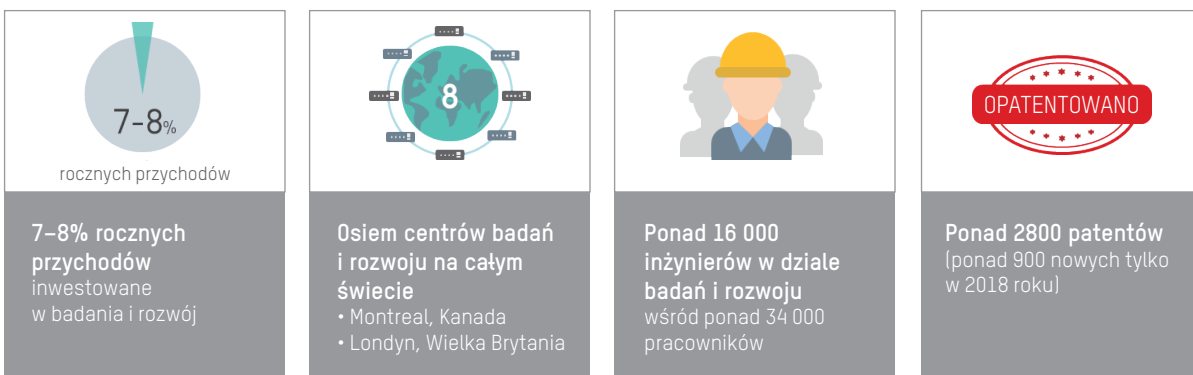

Od początków ery cyfrowej do dzisiejszej ery sztucznej inteligencji – wykorzystujemy każdą okazję, aby napędzać rozwój naszej branży dzięki innowacyjnym technologiom.

Podstawowe technologie Hikvision obejmują: analizę obrazu, przechowywanie w chmurze, zarządzanie dużą ilością danych, analizę i wnioskowanie pomiędzy różnymi mediami, kodeki wideo, budowę sieci do transmisji strumieniowych oraz zarządzanie nimi, przechowywanie danych audio i wideo, a także opracowywanie systemów wbudowanych.

Jako pionier w dziedzinie technologii sztucznej inteligencji (AI), firma Hikvision stworzyła zespół do badania algorytmów AI już w 2006 roku. W trakcie tej dekady Hikvision najpierw zaoferowało serwery oparte na technologii głębokiego uczenia się, a następnie rozszerzyło swoje portfolio produktów AI do szerokiej gamy rozwiązań w 2016 roku. Dzięki nieustającym badaniom i testom praktycznym firma Hikvision stworzyła chmurę AI Cloud oraz została wielokrotnie uznana za Nr 1 w różnych światowych konkursach z dziedziny sztucznej inteligencji.