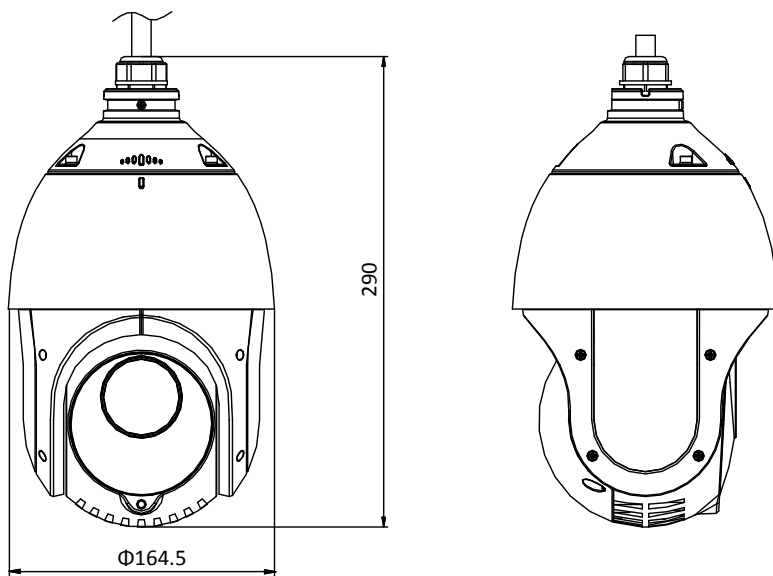

Wilgotność	≤ 90%
Stopień ochrony	IP66 Standard, przeciwudarowa i przeciwprzepięciowa TVS 4000V
Materiał	ADC 12, PC, PC+10% GF
Wymiary	Φ 164.5 mm × 290 mm (Φ 6.48" × 11.42")
Waga	W przybliżeniu 2 kg (4.41 lb)

### Wymiary

Unit: mm