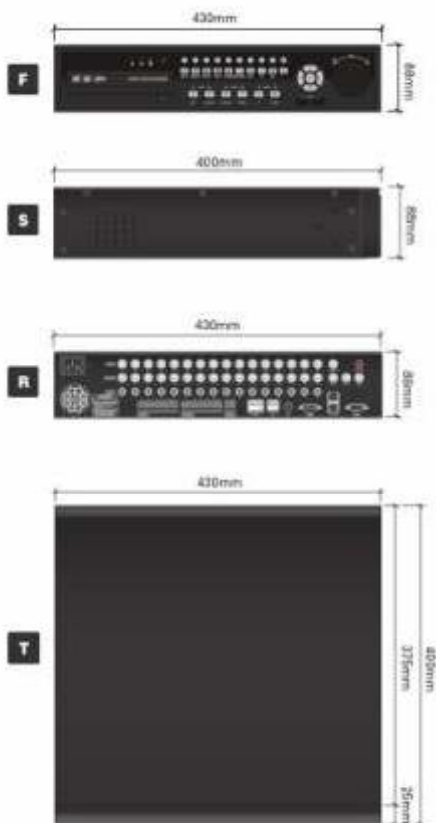

**Rejestrator cyfrowy 8-kanalowy,
kompresja H.264**

DVR-870H

Cechy

- Wyświetlanie w czasie rzeczywistym 200 kl/s / nagrywanie 50kl/s w D1
- Kompresja video : H.264
- Pentaplex: Podgląd w czasie rzeczywistym, Nagrywanie, Odtwarzanie, Archiwizacja i praca w sieci
- Sterowanie kamerami PTZ,
- 8 wejść Alarmowych NO i NC, 8 wyjść NO i NC,
- 8 kanałów nagrywania Audio I 1 kanał odtwarzania

**Kompresja H.264, 8-kanalowy,
wyświetlanie 100kl/s, zapis 50kl/s w D1,
Pentaplex, stand-alone**

Zdjęcie

Wymiary

Specyfikacja

MODEL		DVR-870H
Funkcjonalność		Pentaplex
Wejścia video		8 kanałów
Wyjścia video	Monitor A	1 BNC, VGA
	Monitory SPOT	3 BNC
Kompresja video		H.264
Wejścia / wyjścia audio		8 kanałów (RCA JACK)/ 1 (RCA JACK)
Wyświetlanie	Szybkość	200 kl/s
	Rozdzielczość	704 x 576
Nagrywanie	Szybkość / rozdzielczość	50kl/s (D1, 704x576)
		100kl/s (2CIF, 704x288)
		200kl/s (CIF, 366x288)
	Tryb	Ręczny, Detekcja ruchu, Alarmowy, Harmonogram
HDD		Maks. 4 dyski wew. SATA (bez DVD)
Kopia zapasowa		DVD, USB 2.0
Interfejs szeregowy		RS-485/422 (RJ-45)
ATM/POST		RS-232
Wejścia / wyjścia alarmowe		8 NO/NC // 8 NO/NC
Sieć	Interfejs	RJ-45 (10/100 MB)
	Protokół	TCP/IP, UDP, SMTP, NTP, DHCP, DDNS
	Oprogramowanie	GOSSAMER
Zewnętrzne archiwum		USB 2.0, 2x SATA
Funkcje dodatkowe		Zoom cyfrowy 4x PIP (obraz w obrazie)
F/W Upgrade		USB 2.0
Sterowanie		Mysz, pilot, klawisze na panelu przednim, klawiatura
OSD		Wielojęzyczne: Angielski, Duński, Chiński, Włoski, Japoński, Koreański, Polski, itd.
Zakres temperatury pracy		5°C ~ 40°C
Wymiary		430 (szer.) x 88 (wys.) x 400 (głęb.)mm
Pobór mocy		max . 37W

Jednostka: mm